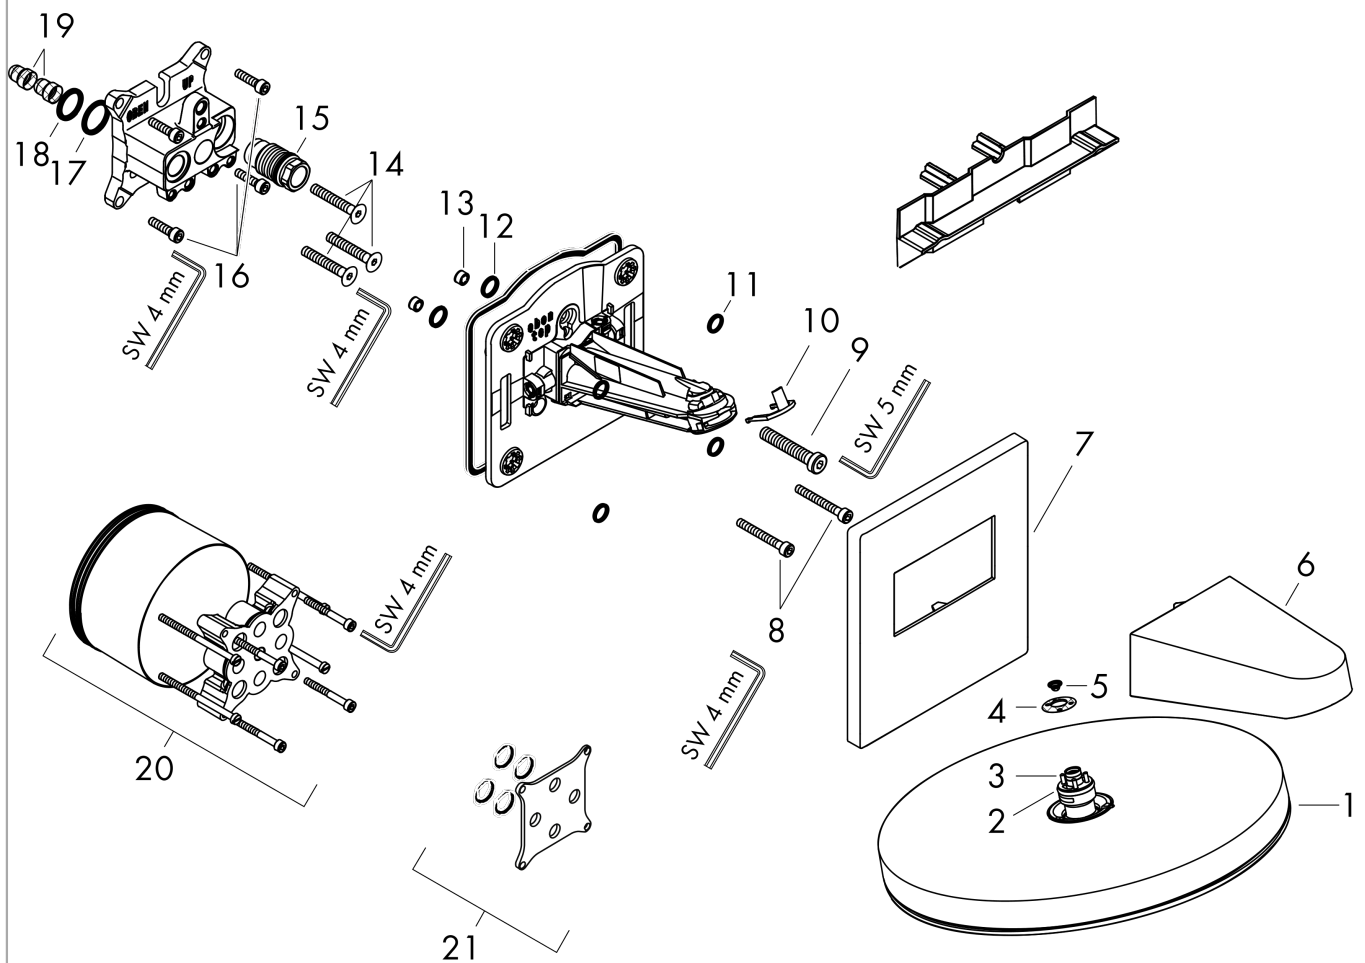

Pulsify S

Kopfbrause 260 2jet EcoSmart mit Wandanschluss

Oberfläche: **Matt White** Artikelnummer: **24151700**

Beschreibung

Merkmale

- besteht aus: Kopfbrause, Wandanschluss
- Brausekopfgrösse: 260 mm
- Strahlart: PowderRain, Intense PowderRain
- Durchflussmenge PowderRain (bei 3 bar): 7,8 l/min
- Durchflussmenge Intense PowderRain (bei 3 bar): 7,1 l/min
- Funktion ab: 6 l/min
- Maximale Durchflussmenge bei 3 bar: 7,8 l/min
- Mindestfließdruck: 1,6 bar
- Fast Drain entleert die Kopfbrause ab einer Schrägstellung von 10°
- Kugelgelenk: Kugelgelenk für eine einfache Winkeleinstellung von 15 - 36°
- Material Strahlscheibe: Kunststoff
- Oberfläche Strahlscheibe: graphit
- Kopfbrause zur Reinigung abnehmbar
- Montage: Wand - UP Installation auf iBox
- Anschlussart: Grundkörper
- Geräuschgruppe: II
- Durchflussklasse: Z
- nicht enthalten: Grundkörper
- P-IX 17581/IIZ

Maßzeichnung

Pulsify S
Kopfbrause 260 2jet EcoSmart mit Wandanschluss
 Oberfläche: **Matt White** Artikelnummer: **24151700**

Durchflussdiagramm

Die Verbrauchswerte wurden praxisnah mit den dazugehörigen Armaturen (Thermostat/Mischer/Unterputzventil) gemessen.

Pulsify S
Kopfbrause 260 2jet EcoSmart mit Wandanschluss
 Oberfläche: **Matt White** Artikelnummer: **24151700**

Explosionszeichnung

Baujahr: >01/23

Pulsify S

Kopfbrause 260 2jet EcoSmart mit Wandanschluss