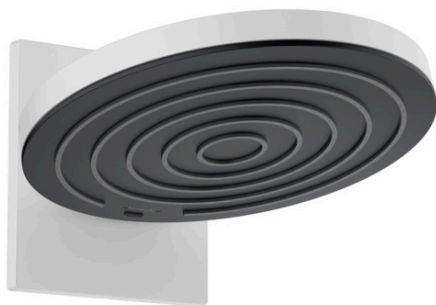

Pulsify S

Kopfbrause 260 2jet EcoSmart mit Wandanschluss

Oberfläche: **Matt White** Artikelnummer: **24151700**

Beschreibung

Merkmale

- besteht aus: Kopfbrause, Wandanschluss
- Brausekopfgrösse: 260 mm
- Strahlart: PowderRain, Intense PowderRain
- Durchflussmenge PowderRain (bei 3 bar): 7,8 l/min
- Durchflussmenge Intense PowderRain (bei 3 bar): 7,1 l/min
- Funktion ab: 6 l/min
- Maximale Durchflussmenge bei 3 bar: 7,8 l/min
- Mindestfließdruck: 1,6 bar
- Fast Drain entleert die Kopfbrause ab einer Schrägstellung von 10°
- Kugelgelenk: Kugelgelenk für eine einfache Winkeleinstellung von 15 - 36°
- Material Strahlscheibe: Kunststoff
- Oberfläche Strahlscheibe: graphit
- Kopfbrause zur Reinigung abnehmbar
- Montage: Wand - UP Installation auf iBox
- Anschlussart: Grundkörper
- Geräuschgruppe: II
- Durchflussklasse: Z
- nicht enthalten: Grundkörper
- P-IX 17581/IIZ

Maßzeichnung

Pulsify S
Kopfbrause 260 2jet EcoSmart mit Wandanschluss
 Oberfläche: **Matt White** Artikelnummer: **24151700**

Durchflussdiagramm

Die Verbrauchswerte wurden praxisnah mit den dazugehörigen Armaturen (Thermostat/Mischer/Unterputzventil) gemessen.

Pulsify S
Kopfbrause 260 2jet EcoSmart mit Wandanschluss
 Oberfläche: **Matt White** Artikelnummer: **24151700**

Explosionszeichnung

Baujahr: >01/23

Pulsify S

Kopfbrause 260 2jet EcoSmart mit Wandanschluss