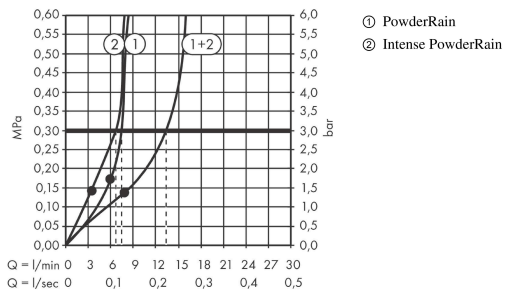

Pulsify S

Kopfbrause 260 2jet EcoSmart mit Wandanschluss

Oberfläche: **Matt White** Artikelnummer: **24151700**

Beschreibung

Merkmale

- besteht aus: Kopfbrause, Wandanschluss
- Brausekopfgrösse: 260 mm
- Strahlart: PowderRain, Intense PowderRain
- Durchflussmenge PowderRain (bei 3 bar): 7,8 l/min
- Durchflussmenge Intense PowderRain (bei 3 bar): 7,1 l/min
- Funktion ab: 6 l/min
- Maximale Durchflussmenge bei 3 bar: 7,8 l/min
- Mindestfließdruck: 1,6 bar
- Fast Drain entleert die Kopfbrause ab einer Schrägstellung von 10°
- Kugelgelenk: Kugelgelenk für eine einfache Winkeleinstellung von 15 - 36°
- Material Strahlscheibe: Kunststoff
- Oberfläche Strahlscheibe: graphit
- Kopfbrause zur Reinigung abnehmbar
- Montage: Wand - UP Installation auf iBox
- Anschlussart: Grundkörper
- Geräuschgruppe: II
- Durchflussklasse: Z
- nicht enthalten: Grundkörper
- P-IX 17581/IIZ

Maßzeichnung

Pulsify S
Kopfbrause 260 2jet EcoSmart mit Wandanschluss
 Oberfläche: **Matt White** Artikelnummer: **24151700**

Durchflussdiagramm

Die Verbrauchswerte wurden praxisnah mit den dazugehörigen Armaturen (Thermostat/Mischer/Unterputzventil) gemessen.