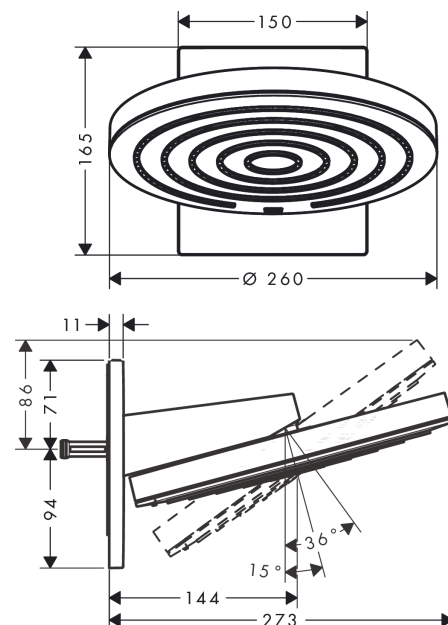

Pulsify S

Kopfbrause 260 2jet EcoSmart mit Wandanschluss

Oberfläche: **Matt White** Artikelnummer: **24151700**

Beschreibung

Merkmale

- besteht aus: Kopfbrause, Wandanschluss
- Brausekopfgrösse: 260 mm
- Strahlart: PowderRain, Intense PowderRain
- Durchflussmenge PowderRain (bei 3 bar): 7,8 l/min
- Durchflussmenge Intense PowderRain (bei 3 bar): 7,1 l/min
- Funktion ab: 6 l/min
- Maximale Durchflussmenge bei 3 bar: 7,8 l/min
- Mindestfließdruck: 1,6 bar
- Fast Drain entleert die Kopfbrause ab einer Schrägstellung von 10°
- Kugelgelenk: Kugelgelenk für eine einfache Winkeleinstellung von 15 - 36°
- Material Strahlscheibe: Kunststoff
- Oberfläche Strahlscheibe: graphit
- Kopfbrause zur Reinigung abnehmbar
- Montage: Wand - UP Installation auf iBox
- Anschlussart: Grundkörper
- Geräuschgruppe: II
- Durchflussklasse: Z
- nicht enthalten: Grundkörper
- P-IX 17581/IIZ

Maßzeichnung

Pulsify S
Kopfbrause 260 2jet EcoSmart mit Wandanschluss
 Oberfläche: **Matt White** Artikelnummer: **24151700**

Durchflussdiagramm

Die Verbrauchswerte wurden praxisnah mit den dazugehörigen Armaturen (Thermostat/Mischer/Unterputzventil) gemessen.

Pulsify S
Kopfbrause 260 2jet EcoSmart mit Wandanschluss
 Oberfläche: **Matt White** Artikelnummer: **24151700**

Explosionszeichnung

Baujahr: >01/23

Pulsify S

Kopfbrause 260 2jet EcoSmart mit Wandanschluss