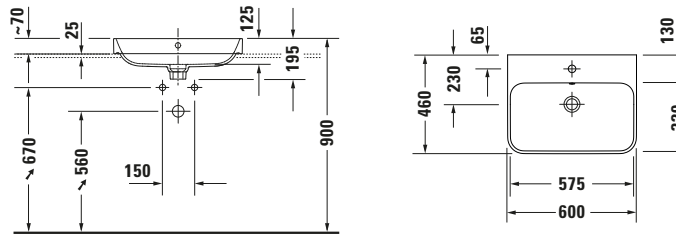

# Happy D.2 # 2360601300

Design by sieger design

## Aufsatzbecken

Basis Angaben	
Langbezeichnung	Duravit Happy D.2 Aufsatzbecken 600 mm Anthrazit Matt, Hahnlochbank, Anzahl Hahnlöcher pro Waschplatz: 1, Überlauf, Geschliffen – 2360601300

Passende Produkte	
<b>Passende Artikel</b>	
	Designsiphon # 0050361000 Universal
	Push-open Ventil # 005079 Universal
	Designsiphon # 0050364600 Universal

Features	
<b>Waschtisch</b>	
Geschliffen	✓
<b>Waschplatz</b>	
Hahnlochbank	✓

Logistik	
Artikelgewicht	13,5 kg

Beschreibungstexte	
Ausschreibungstext	<p>Duravit Happy D.2 Aufsatzbecken Anthrazit Matt 600 mm, Designer: sieger design, Sanitärkeramik, Aufsatz, Überlauf, Position Ablauf: Mitte, Geschliffen, Ablagefläche: Hahnlochbank, Anzahl Becken: 1, Beckenform: Rechteckig, Position Becken: Mitte, Position Hahnloch: Mitte, Anthrazit Matt, Geeignet für Möbel, Hahnlochbank, Inkl. Keramische Ventilabdeckhaube, Inkl. Push-Open Ventil, CE-Kennzeichen-1: EN 14688, EAN Nr.: 4053424896960, Artikelgewicht: 13,5 kg, Beckenbreite: 575 mm, Beckentiefe: 320 mm, Abmessungen (Breite / Länge x Tiefe / Breite x Höhe): 600 x 460 x 195 mm, Artikel Nr.: 2360601300</p>