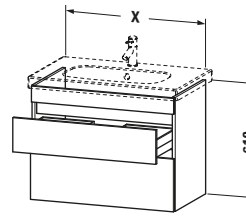

DuraStyle # DS648601616

Design by Matteo Thun & Antonio Rodriguez

Waschtischunterbau wandhängend

Basis Angaben	
Langbezeichnung	Duravit DuraStyle Waschtischunterbau wandhängend, Eiche Schwarz Matt, Rechteckig, Anzahl Schubkästen: 2 – DS648601616

Lieferumfang	
Montage	
Inkl. Befestigungsmaterial	✓
Technische Dokumentation	
Inkl. Montageanleitung	digital und gedruckt

Weitere Informationen finden Sie hier

<https://pro.duravit.de/p/DS648601616>

Spezifikationen	
Anzahl Schubkästen	2
Für Anzahl Waschtische	1
Montagegrad	Montiert
Waschplatz	
Position Becken	Mitte
Montage	
Montageart	Montage unter Waschtisch / Wandhängend / Wandmontage
Farbe	
Farbwert	Eiche Schwarz
Glanzgrad	Matt
Front	
Farbwert Front	Eiche Schwarz
Glanzgrad Front	Matt
Korpus	
Glanzgrad Korpus	Matt
Material Korpus	Hochverdichtete Dreischicht-Holzspanplatte
Oberfläche Korpus	Dekor
Griff	
Ausführung Griff	Grifflos

Logistik	
Artikelgewicht	28,5 kg
Verkaufsverpackung	
Art Verkaufsverpackung	Karton
Menge / Verkaufsverpackung	1 Stk.
Ab Werk verpackt	✓
Breite Verkaufsverpackung inkl. Artikel	1240 mm
Höhe Verkaufsverpackung inkl. Artikel	737 mm
Tiefe Verkaufsverpackung inkl. Artikel	535 mm
Gewicht Verkaufsverpackung inkl. Artikel	34 kg
Anzahl Packstücke	1

Vermaßung	
Breite / Länge	1150 mm
Höhe	610 mm
Tiefe / Breite	453 mm
Min. Wandabstand	0 mm

Passende Produkte	
Passende Artikel	
	Inneneinteilung # UV9845 Universal
	Doppelwaschtisch # 034812 D-Code
Notwendige Artikel	
	Doppelwaschtisch # 034812 D-Code

Features	
Inneneinteilung	Optional
Selbsteinzug mit Dämpfung	✓
Siphonausschnitt	✓
Schürze	✓