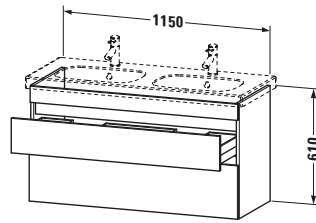

### Waschtischunterbau wandhängend

Basis Angaben	
Langbezeichnung	Duravit DuraStyle Waschtischunterbau wandhängend, Eiche Schwarz Matt, Rechteckig, Anzahl Schubkästen: 2 – DS648601616

Lieferumfang	
<b>Montage</b>	
Inkl. Befestigungsmaterial	✓
<b>Technische Dokumentation</b>	
Inkl. Montageanleitung	digital und gedruckt

Weitere Informationen finden Sie hier

<https://pro.duravit.de/p/DS648601616>

Spezifikationen	
Anzahl Schubkästen	2
Für Anzahl Waschtische	1
Montagegrad	Montiert
<b>Waschplatz</b>	
Position Becken	Mitte
<b>Montage</b>	
Montageart	Montage unter Waschtisch / Wandhängend / Wandmontage
<b>Farbe</b>	
Farbwert	Eiche Schwarz
Glanzgrad	Matt
<b>Front</b>	
Farbwert Front	Eiche Schwarz
Glanzgrad Front	Matt
<b>Korpus</b>	
Glanzgrad Korpus	Matt
Material Korpus	Hochverdichtete Dreischicht-Holzspanplatte
Oberfläche Korpus	Dekor
<b>Griff</b>	
Ausführung Griff	Grifflos

Vermaßung	
Breite / Länge	1150 mm
Höhe	610 mm
Tiefe / Breite	453 mm
Min. Wandabstand	0 mm

Passende Produkte	
<b>Passende Artikel</b>	
	Inneneinteilung <b># UV9845</b> Universal
	Doppelwaschtisch <b># 034812</b> D-Code
<b>Notwendige Artikel</b>	
	Doppelwaschtisch <b># 034812</b> D-Code