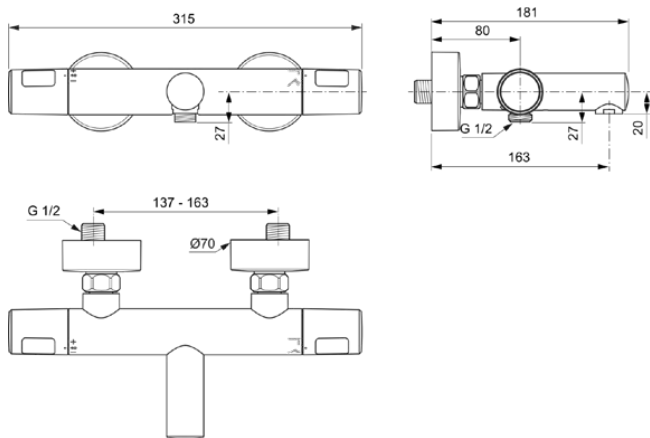

CERATHERM T25

A8475AA

CERATHERM T25 | Badearmatur AP 315x181x70 mm, 163 mm vertikaler Abstand bis Mitte Auslauf in chrom, 22.0 l/min (3 bar) | Thermostatfunktion, Wasser- & Energiesparend, CoolBody, Sicherheitssperre, SmartShine Oberfläche

Bild & Zeichnung

Allgemeine Informationen

Produktkategorie:	Badearmaturen
Produktart:	Badearmatur AP
Marke:	Ideal Standard
Kollektion:	CERATHERM T25
Designer:	Ideal Standard
Colour:	AA - Chrom
Oberflächenbeschaffenheit:	glänzend
Höhe (mm):	70
Breite (mm):	315
Ausladung (mm):	181
Befestigungsart:	S-Anschluss
Nettogewicht (kg):	1.95
EAN Code:	4015413361729

Produktspezifikationen

Anzahl der Rosette(n):	2
Anzahl der Griffe:	2
Farbcode:	AA
Farbbeschreibung:	chrom
Cool Body Technologie:	Ja
Absperrbare S-Anschlüsse:	Nein
Einstellbar Spülzeit:	Nein
Griffposition:	Seitlich
Niederdruckmodell:	Nein
Material:	Metall
Material der Rosette(n):	Kunststoff
Material des Griffs:	Kunststoff
Materialspezifikation:	Messing