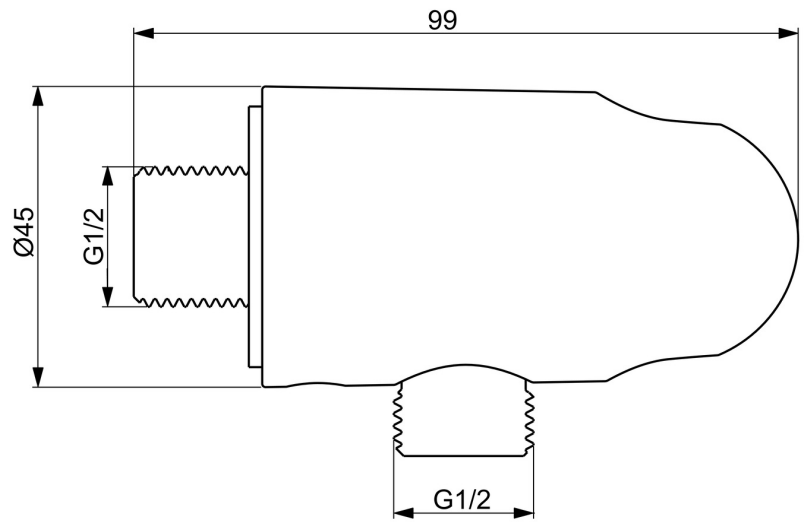

EAN: 6414150104930
static.hansa.com/290019-81

- Dusche
- Zubehör
- Wandmontage
- Bronze gebürstet
- Wandanschlussbogen, Brausehalter
- Rückflussverhinderer
- direkter Anschluss, Außengewinde
- zweiteilige Bauweise

Technische Daten

Technische Eigenschaften

DN-Größe (Nennmaß)	DN15
Warmwasserversorgung	max. +80°C
Arbeitsdruck	0.5-10 bar
Anschlussgröße	G1/2
Sicherungseinrichtung (EN1717)	EB
Werkstoff	Messing/Verbundwerkstoff