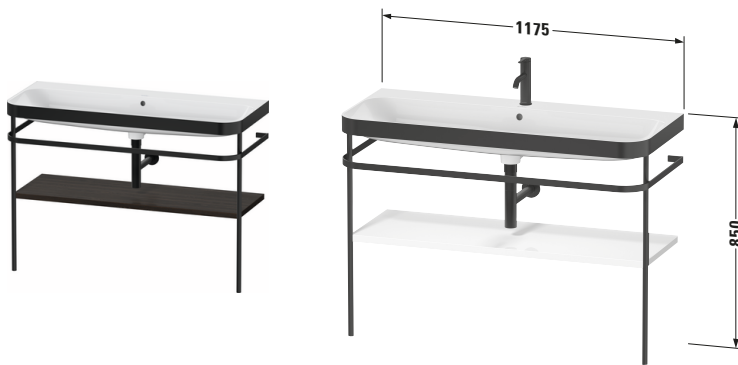

Happy D.2 # HP4739N69690000

Design by sieger design

c-bonded Set mit Metallkonsole

Basis Angaben	
Langbezeichnung	Duravit Happy D.2 c-bonded Set mit Metallkonsole, Nussbaum gebürstet Matt, Halbrund – HP4739N69690000

Spezifikationen	
Keramik	
Anzahl Waschplätze	1
Anzahl Becken	1
Position Becken	Mitte
Griff	
Ausführung Griff	Grifflos
Front	
Farbwert Front	Nussbaum gebürstet
Glanzgrad Front	Matt
Material Front	Hochverdichtete Dreischicht-Holzspanplatte
Korpus	
Farbwert Korpus	Nussbaum gebürstet
Glanzgrad Korpus	Matt
Material Korpus	Hochverdichtete Dreischicht-Holzspanplatte
Oberfläche Korpus	Echtholz furnier

Features	
Set Attribute	
Hahnlochbank	Ja

Lieferumfang	
Montage	
Inkl. Befestigungsmaterial	✓
Technische Dokumentation	
Inkl. Pflegeanleitung	✓
Inkl. Montageanleitung	digital und gedruckt
Set Attribute	
Inkl. Schaftventil	Nein
Inkl. Ablaufventil	Ja
Inkl. Push-Open Ventil	Ja

Passende Produkte	
Passende Artikel	
	Designsiphon # 005036 Universal

Vermaßung	
Breite / Länge	1175 mm
Höhe	850 mm
Tiefe / Breite	490 mm
Min. Wandabstand	0 mm

Weitere Informationen finden Sie hier

<https://pro.duravit.de/p/HP4739N69690000>