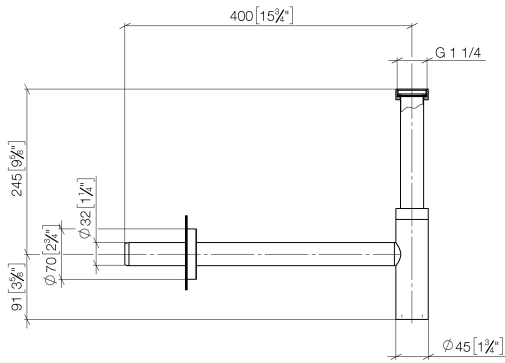

10 060 970 Produktversion ab 01.10.2023

mm [inches]

10 060 970 Produktversion ab 01.10.2023

Ersatzteile für die  
anderen  
Oberflächenvarianten  
finden Sie hier:  
Chrom

Ersatzteilstückliste

Nr.	Artikelnummer	Benennung	Verbaumenge	Lieferzeit
5	09 28 23 019-09	Rohr für Geruchverschluss Ø 37,1 x 123,5 mm - Messing (23kt Gold)	1,00	-
Ersatzteil nicht mehr bestellbar, bitte bestellen Sie den Nachfolgeartikel				
11	09 28 23 018-09	Rohr für Geruchverschluss Ø 32 x 375 mm - Messing (23kt Gold)	1,00	-
Ersatzteil nicht mehr bestellbar, bitte bestellen Sie den Nachfolgeartikel				
8	09 14 10 148 90	O-Ring 32 x 2,5 mm -	2,00	2
9	09 21 02 004-09	Abdeckung Ø 39,5 x 7 mm - Messing (23kt Gold)	1,00	-
Ersatzteil nicht mehr bestellbar, bitte bestellen Sie den Nachfolgeartikel				
7	04 11 01 045 00-09	Körper für Geruchverschluss Ø 45 x 149 mm - Messing (23kt Gold)	1,00	-
Ersatzteil nicht mehr bestellbar, bitte bestellen Sie den Nachfolgeartikel				
3	09 23 30 022-09	Befestigung für Geruchsverschluss ohne Schlüsselfläche 1 1/4" - Messing (23kt Gold)	2,00	-
Ersatzteil nicht mehr bestellbar, bitte bestellen Sie den Nachfolgeartikel				
10	09 14 10 112 90	O-Ring 24,0 x 2,0 mm -	2,00	2
6	09 14 10 149 90	O-Ring 34 x 2,5 mm -	1,00	2
4	09 14 03 015 90	Dichtung Profildichtung Geruchsverschluß Ø 39 x 12 mm -	1,00	2
2	09 28 23 007-09	Rohr für Geruchverschluss Ø 32 x Ø 39 x 200 mm - Messing (23kt Gold)	1,00	40
1	09 14 20 060 90	Dichtung NBR 70 -	1,00	2
12	09 27 20 060-09	Rosette Ø 69 x 14 mm - Messing (23kt Gold)	1,00	-
Ersatzteil nicht mehr bestellbar, bitte bestellen Sie den Nachfolgeartikel				