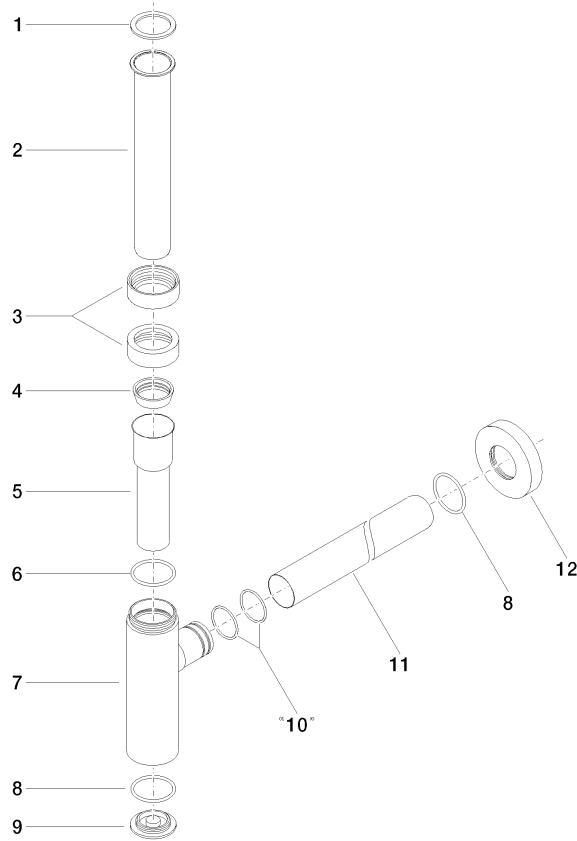

10 060 970 Produktversion ab 01.10.2023

Ersatzteile für die
anderen
Oberflächenvarianten
finden Sie hier:
Chrom

Ersatzteilstückliste

Nr.	Artikelnummer	Benennung	Verbaumenge	Lieferzeit
5	09 28 23 019-09	Rohr für Geruchverschluss Ø 37,1 x 123,5 mm - Messing (23kt Gold)	1,00	-
Ersatzteil nicht mehr bestellbar, bitte bestellen Sie den Nachfolgeartikel				
11	09 28 23 018-09	Rohr für Geruchverschluss Ø 32 x 375 mm - Messing (23kt Gold)	1,00	-
Ersatzteil nicht mehr bestellbar, bitte bestellen Sie den Nachfolgeartikel				
8	09 14 10 148 90	O-Ring 32 x 2,5 mm -	2,00	2
9	09 21 02 004-09	Abdeckung Ø 39,5 x 7 mm - Messing (23kt Gold)	1,00	-
Ersatzteil nicht mehr bestellbar, bitte bestellen Sie den Nachfolgeartikel				
7	04 11 01 045 00-09	Körper für Geruchverschluss Ø 45 x 149 mm - Messing (23kt Gold)	1,00	-
Ersatzteil nicht mehr bestellbar, bitte bestellen Sie den Nachfolgeartikel				
3	09 23 30 022-09	Befestigung für Geruchsverschluss ohne Schlüsselfläche 1 1/4" - Messing (23kt Gold)	2,00	-
Ersatzteil nicht mehr bestellbar, bitte bestellen Sie den Nachfolgeartikel				
10	09 14 10 112 90	O-Ring 24,0 x 2,0 mm -	2,00	2
6	09 14 10 149 90	O-Ring 34 x 2,5 mm -	1,00	2
4	09 14 03 015 90	Dichtung Profildichtung Geruchsverschluß Ø 39 x 12 mm -	1,00	2
2	09 28 23 007-09	Rohr für Geruchverschluss Ø 32 x Ø 39 x 200 mm - Messing (23kt Gold)	1,00	40
1	09 14 20 060 90	Dichtung NBR 70 -	1,00	2
12	09 27 20 060-09	Rosette Ø 69 x 14 mm - Messing (23kt Gold)	1,00	-
Ersatzteil nicht mehr bestellbar, bitte bestellen Sie den Nachfolgeartikel