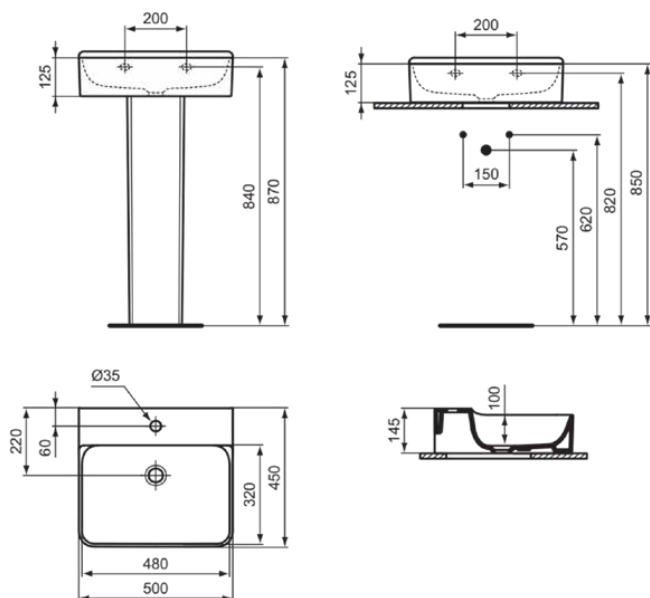

CONCA

T3785MA

CONCA | Waschtisch 500x450x145 mm in weiß, 1 Hahnloch, ohne Überlauf | IdealPlus

Bild & Zeichnung

Allgemeine Informationen

Produktkategorie:	Waschtische
Produktart:	Waschtisch
Marke:	Ideal Standard
Kollektion:	CONCA
Designer:	Palomba Serafini Associati
Colour:	MA - Weiß
Oberflächenbeschaffenheit:	glänzend
Höhe (mm):	145
Breite (mm):	500
Ausladung (mm):	450
Nettogewicht (kg):	14.00
EAN Code:	8014140468738

Features

IdealPlus

Downloads

- EPD

Produktstandards & Zertifikate

Normen:	EN 14688
Declaration of Performance classification (DoP):	CL 00

Produktspezifikationen

Farbcode:	MA
Farbbeschreibung:	weiß
IdealPlus Technologie:	Ja
Barrierefreies Produkt:	Nein
Mit Kettenöse:	Nein
Material:	Keramik
Materialspezifikation:	Feinfeuerton
Anzahl von Hahnlöchern je Waschbecken:	1
Anzahl von Waschbecken:	1
Sichtbarer Überlauf:	Ja
PVD Technologie:	Nein
Ablagefläche:	Hinten
Oberflächenbeschaffenheit:	glänzend
Position des Hahnlochs:	Mitte
Mit Rückwand:	Nein
Mit Verschlussstopfen:	Nein
Mit Überlauf:	Nein

CONCA

T3785MA

CONCA | Waschtisch 500x450x145 mm in weiß, 1 Hahnloch, ohne Überlauf | IdealPlus

Produktspezifikationen

Mit Siphon:	Nein
Montageart:	wandhängend

Ihr Kontakt vor Ort:

België • Belgique

Ideal Standard Produktions-GmbH
Corporate Village - Frame 21 Building
Da Vincilaan 2
B-1935 Zaventem
☎ +32 2 325 66 00
☎ +32 2 325 66 01
🌐 www.idealstandard.be