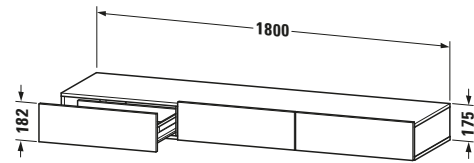

Schubkastenablage

Basis Angaben	
Langbezeichnung	Duravit DuraStyle Schubkastenablage, Taupe, Rechteckig, Anzahl Schubkästen: 3 – DS827309191
Artikel Nr.	DS827309191

Spezifikationen	
Anzahl Schubkästen	3
Montagegrad	Montiert

Montage	
Montageart	Wandhängend / Wandmontage

Farbe	
Farbwert	Taupe

Front	
Farbwert Front	Taupe
Glanzgrad Front	Matt
Material Front	Hochverdichtete Dreischicht-Holzspanplatte

Korpus	
Farbwert Korpus	Taupe
Glanzgrad Korpus	Matt
Material Korpus	Hochverdichtete Dreischicht-Holzspanplatte
Oberfläche Korpus	Dekor

Logistik	
Artikelgewicht	48 kg
Verkaufsverpackung	
Art Verkaufsverpackung	Karton
Menge / Verkaufsverpackung	1 Stk.
Ab Werk verpackt	✓
Breite Verkaufsverpackung inkl. Artikel	1850 mm
Höhe Verkaufsverpackung inkl. Artikel	490 mm
Tiefe Verkaufsverpackung inkl. Artikel	235 mm
Gewicht Verkaufsverpackung inkl. Artikel	53 kg
Anzahl Packstücke	1

Passende Produkte	
Passende Artikel	
	Sitzkissen # DS9938 DuraStyle

Vermaßung	
Breite / Länge	1800 mm
Höhe	182 mm
Tiefe / Breite	440 mm

Weitere Informationen finden Sie hier	
	
https://pro.duravit.de/p/DS827309191	