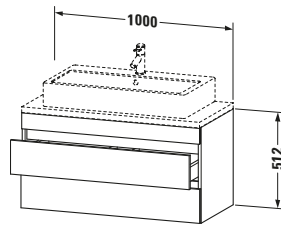

Konsolenwaschtischunterbau wandhängend

Basis Angaben	
Langbezeichnung	Duravit DuraStyle Konsolenwaschtischunterbau wandhängend, Eiche Natur Matt, Rechteckig, Anzahl Schubkästen: 2 – DS530903030

Lieferumfang	
Montage	
Inkl. Befestigungsmaterial	✓
Technische Dokumentation	
Inkl. Montageanleitung	digital und gedruckt

Passende Produkte	
Passende Artikel	
	Raumsparsiphon # 005076 Universal
	Inneneinteilung # UV9846 Universal

Spezifikationen	
Anzahl Schubkästen	2
Für Anzahl Waschtische	1
Compact	✓
Montagegrad	Montiert

Logistik	
Artikelgewicht	24,3 kg
Verkaufsverpackung	
Art Verkaufsverpackung	Karton
Menge / Verkaufsverpackung	1 Stk.
Ab Werk verpackt	✓
Breite Verkaufsverpackung inkl. Artikel	615 mm
Höhe Verkaufsverpackung inkl. Artikel	1060 mm
Tiefe Verkaufsverpackung inkl. Artikel	550 mm
Gewicht Verkaufsverpackung inkl. Artikel	28,1 kg
Anzahl Packstücke	1

Notwendige Artikel	
	Konsole # DS101C DuraStyle
	Konsole # DS105C DuraStyle
	Konsole # DS100C DuraStyle
	Konsole # DS104C DuraStyle

Waschplatz	
Position Becken	Mitte

Montage	
Montageart	Konsolenmontage / Wandhängend / Wandmontage

Farbe	
Farbwert	Eiche Natur
Glanzgrad	Matt

Front	
Farbwert Front	Eiche Natur
Glanzgrad Front	Matt

Korpus	
Glanzgrad Korpus	Matt
Material Korpus	Hochverdichtete Dreischicht-Holzspanplatte
Oberfläche Korpus	Dekor
Griff	
Ausführung Griff	Grifflos

Vermaßung	
Breite / Länge	1000 mm
Höhe	512 mm
Tiefe / Breite	478 mm
Min. Wandabstand	20 mm