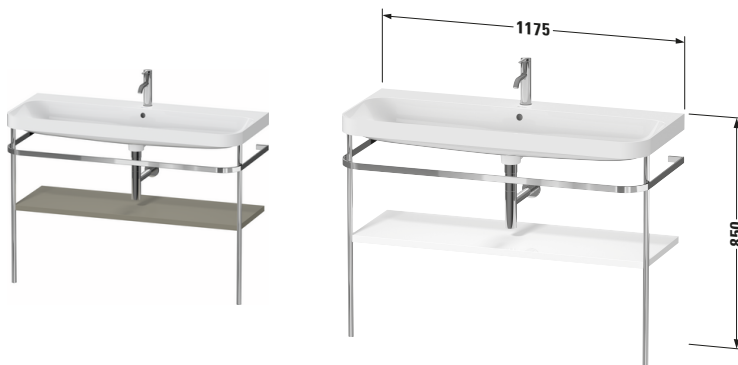

# Happy D.2 # HP4839092920000

Design by sieger design

c-shaped Set mit Metallkonsole

Basis Angaben	
Langbezeichnung	Duravit Happy D.2 c-shaped Set mit Metallkonsole, , Halbrund – HP4839092920000

Passende Produkte	
<b>Passende Artikel</b>	
	Designsiphon # 005036 Universal

Spezifikationen	
<b>Keramik</b>	
Anzahl Waschplätze	1
Anzahl Becken	1
Position Becken	Mitte
Anzahl Hahnlöcher pro Waschplatz	1

Vermaßung	
Breite / Länge	1175 mm
Höhe	850 mm
Tiefe / Breite	490 mm

Features	
<b>Set Attribute</b>	
Hahnlochbank	Ja