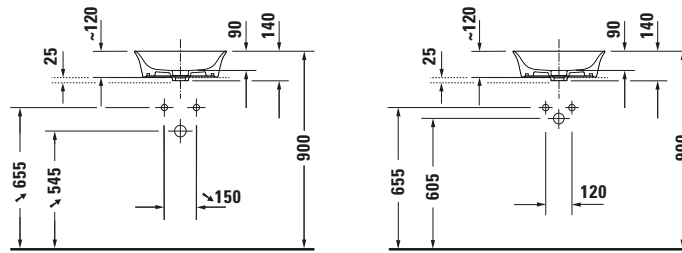

Aufsatzbecken

Basis Angaben	
Langbezeichnung	Duravit White Tulip Aufsatzbecken 430 mm Weiß Hochglanz, Anzahl Hahnlöcher pro Waschplatz: 0, Geschliffen – 23624300791

Spezifikationen	
Farbe	
Farbwert	Weiß
Innenfarbe	Weiß
Außenfarbe	Weiß
Glanzgrad	Hochglanz
Glanzgrad Innen	Hochglanz
Glanzgrad Außen	Hochglanz
Material	
Material	Keramik

Features	
Oberflächenveredelung	
WonderGliss	✓
Waschtisch	
Geschliffen	✓

Logistik	
Artikelgewicht	6,1 kg

Passende Produkte	
Passende Artikel	
	Schaftventil # 0050780000 Universal
	Designsiphon # 0050361000 Universal
	Designsiphon # 0050364600 Universal

Beschreibungstexte	
Ausschreibungstext	Duravit White Tulip Aufsatzbecken Weiß Hochglanz 430 mm, Designer: Philippe Starck, DuraCeram®, Aufsatz, Ohne Überlauf, Position Ablauf: Mitte, Geschliffen, Anzahl Becken: 1, Beckenform: Rund, Position Becken: Mitte, Position Hahnloch: Ohne, Weiß Hochglanz, Geeignet für Möbel, Inkl. Keramische Ventilabdeckhaube, Inkl. Schaftventil, CE-Kennzeichen-1: EN 14688, EAN Nr.: 4063382135193, Artikelgewicht: 6,1 kg, Durchmesser: 430 mm, Beckenbreite: 430 mm, Beckentiefe: 430 mm, Abmessungen (Breite / Länge x Tiefe / Breite x Höhe): 430 x 430 x 140 mm, WonderGliss, Artikel Nr.: 23624300791