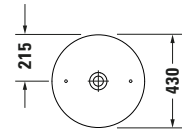

Aufsatzbecken

Basis Angaben	
Langbezeichnung	Duravit White Tulip Aufsatzbecken 430 mm Weiß Hochglanz, Anzahl Hahnlöcher pro Waschplatz: 0, Geschliffen – 23624300791

Spezifikationen	
Farbe	
Farbwert	Weiß
Innenfarbe	Weiß
Außenfarbe	Weiß
Glanzgrad	Hochglanz
Glanzgrad Innen	Hochglanz
Glanzgrad Außen	Hochglanz
Material	
Material	Keramik

Features	
Oberflächenveredelung	
WonderGliss	✓
Waschtisch	
Geschliffen	✓

Logistik	
Artikelgewicht	6,1 kg

Passende Produkte	
Passende Artikel	
	Schaftventil # 0050780000 Universal
	Designsiphon # 0050361000 Universal
	Designsiphon # 0050364600 Universal

Beschreibungstexte	
Ausschreibungstext	Duravit White Tulip Aufsatzbecken Weiß Hochglanz 430 mm, Designer: Philippe Starck, DuraCeram®, Aufsatz, Ohne Überlauf, Position Ablauf: Mitte, Geschliffen, Anzahl Becken: 1, Beckenform: Rund, Position Becken: Mitte, Position Hahnloch: Ohne, Weiß Hochglanz, Geeignet für Möbel, Inkl. Keramische Ventilabdeckhaube, Inkl. Schaftventil, CE-Kennzeichen-1: EN 14688, EAN Nr.: 4063382135193, Artikelgewicht: 6,1 kg, Durchmesser: 430 mm, Beckenbreite: 430 mm, Beckentiefe: 430 mm, Abmessungen (Breite / Länge x Tiefe / Breite x Höhe): 430 x 430 x 140 mm, WonderGliss, Artikel Nr.: 23624300791