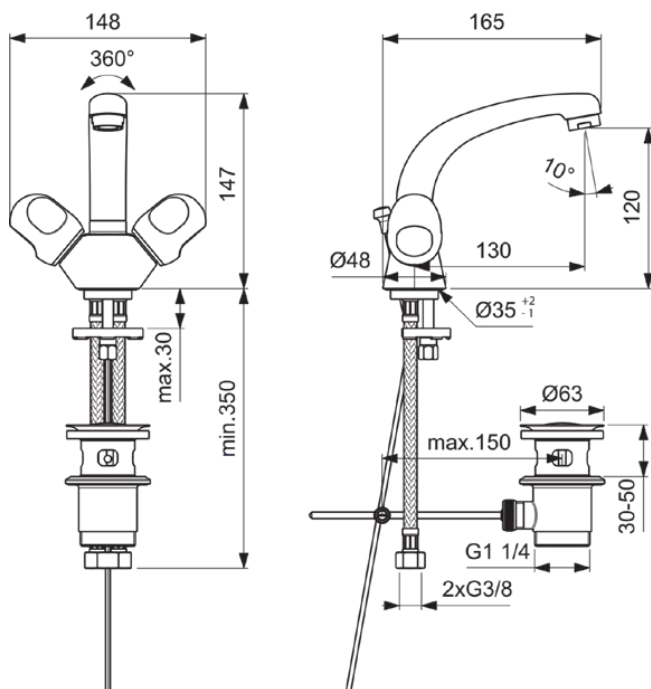

ALPHA NEW

B2039AA

ALPHA NEW | Zweigriff-Waschbeckenarmatur 148x130x147 mm, 130 mm vertikaler Abstand bis Mitte Auslauf in chrom, 12 l/min (3 bar), mit Ablaufgarnitur | EasyFix, SmartShine Oberfläche

Bild & Zeichnung

Allgemeine Informationen

Produktkategorie:	Waschtischarmaturen
Produktart:	Zweigriff-Waschbeckenarmatur
Marke:	Ideal Standard
Kollektion:	ALPHA NEW
Designer:	Ideal Standard
Colour:	AA - Chrom
Oberflächenbeschaffenheit:	glänzend
Höhe (mm):	147
Breite (mm):	148
Ausladung (mm):	130
Befestigungsart:	EasyFix
Nettogewicht (kg):	1.75
EAN Code:	3800019229952

Anzahl der Griffe:	2
BlueStart Technologie:	Nein
Farbcode:	AA
Farbbeschreibung:	chrom
Cool Body Technologie:	Nein
DVGW-Eigensicher:	Nein
Griff-Anwendung:	Volumenkontrolle
Griffposition:	Seitlich
IdealPure Technologie:	Nein
Mit Kettenöse:	Nein
Integrierte Elektronik:	Nein
Niederdruckmodell:	Nein
Material:	Metall
Material des Griffs:	Kunststoff
Material der Ablaufgarnitur:	Metall
Materialspezifikation:	Messing
Maximaler Durchfluss bei 3 bar (l/min):	12

ALPHA NEW

B2039AA

ALPHA NEW | Zweigriff-Waschbeckenarmatur 148x130x147 mm, 130 mm vertikaler Abstand bis Mitte Auslauf in chrom, 12 l/min (3 bar), mit Ablaufgarnitur | EasyFix, SmartShine Oberfläche

Produktspezifikationen