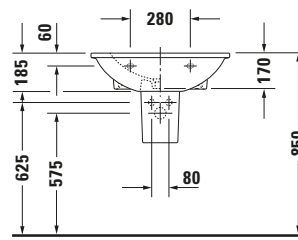

Waschtisch

Basis Angaben	
Langbezeichnung	Duravit Darling New Waschtisch 650 mm Weiß Hochglanz, Hahnlochbank, Anzahl Hahnlöcher pro Waschplatz: 1, Überlauf – 2621650000

Spezifikationen	
Farbe	
Farbwert	Weiß
Innenfarbe	Weiß
Aussenfarbe	Weiß
Glanzgrad	Hochglanz
Glanzgrad Innen	Hochglanz
Glanzgrad Außen	Hochglanz
Überlauf	
Überlauf	✓
Waschplatz	
Anzahl Hahnlöcher pro Waschplatz	1
Material	
Material	Keramik

Features	
Waschplatz	
Hahnlochbank	✓
Waschtisch	
Von unten glasiert	✓

Logistik	
Artikelgewicht	19 kg

Passende Produkte	
Passende Artikel	
	Push-open Ventil # 005052 Universal
	Push-open Ventil # 0050521000 Universal
	Push-open Ventil # 0050524600 Universal
	Röhrensiphon # 0050260000 Universal

Weitere Informationen finden Sie hier

<https://pro.duravit.de/p/2621650000>

Beschreibungstexte	
Ausschreibungstext	Duravit Darling New Waschtisch Weiß Hochglanz 650 mm, Designer: sieger design, Sanitärkeramik, Wandhängend, Überlauf, Position Ablauf: Mitte, Von unten glasiert, Anzahl Becken: 1, Beckenform: Halbrund, Position Becken: Mitte, Position Hahnloch: Mitte, Weiß Hochglanz, Geeignet für Halbsäule, Geeignet für Standsäule, Hahnlochbank, CE-Kennzeichen-1: EN 14688, EAN Nr.: 4021534606236, Artikelgewicht: 19 kg, Beckenbreite: 470 mm, Beckentiefe: 380 mm, Abmessungen (Breite / Länge x Tiefe / Breite x Höhe): 650 x 550 x 185 mm, Artikel Nr.: 2621650000