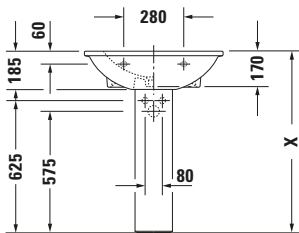

Waschtisch

Basis Angaben	
Langbezeichnung	Duravit Darling New Waschtisch 650 mm Weiß Hochglanz, Hahnlochbank, Anzahl Hahnlöcher pro Waschplatz: 1, Überlauf – 2621650000

Spezifikationen	
Farbe	
Farbwert	Weiß
Innenfarbe	Weiß
Aussenfarbe	Weiß
Glanzgrad	Hochglanz
Glanzgrad Innen	Hochglanz
Glanzgrad Außen	Hochglanz
Überlauf	
Überlauf	✓
Waschplatz	
Anzahl Hahnlöcher pro Waschplatz	1
Material	
Material	Keramik

Features	
Waschplatz	
Hahnlochbank	✓
Waschtisch	
Von unten glasiert	✓

Logistik	
Artikelgewicht	19 kg

Passende Produkte	
Passende Artikel	
	Push-open Ventil # 005052 Universal
	Push-open Ventil # 0050521000 Universal
	Push-open Ventil # 0050524600 Universal
	Röhrensiphon # 0050260000 Universal

Weitere Informationen finden Sie hier

<https://pro.duravit.de/p/2621650000>

Beschreibungstexte	
Ausschreibungstext	Duravit Darling New Waschtisch Weiß Hochglanz 650 mm, Designer: sieger design, Sanitärkeramik, Wandhängend, Überlauf, Position Ablauf: Mitte, Von unten glasiert, Anzahl Becken: 1, Beckenform: Halbrund, Position Becken: Mitte, Position Hahnloch: Mitte, Weiß Hochglanz, Geeignet für Halbsäule, Geeignet für Standsäule, Hahnlochbank, CE-Kennzeichen-1: EN 14688, EAN Nr.: 4021534606236, Artikelgewicht: 19 kg, Beckenbreite: 470 mm, Beckentiefe: 380 mm, Abmessungen (Breite / Länge x Tiefe / Breite x Höhe): 650 x 550 x 185 mm, Artikel Nr.: 2621650000