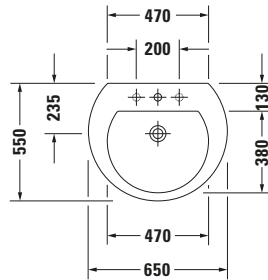

Waschtisch

Basis Angaben	
Langbezeichnung	Duravit Darling New Waschtisch 650 mm Weiß Hochglanz, Hahnlochbank, Anzahl Hahnlöcher pro Waschplatz: 1, Überlauf – 2621650000

Spezifikationen	
Farbe	
Farbwert	Weiß
Innenfarbe	Weiß
Aussenfarbe	Weiß
Glanzgrad	Hochglanz
Glanzgrad Innen	Hochglanz
Glanzgrad Außen	Hochglanz
Überlauf	
Überlauf	✓
Waschplatz	
Anzahl Hahnlöcher pro Waschplatz	1
Material	
Material	Keramik

Features	
Waschplatz	
Hahnlochbank	✓
Waschtisch	
Von unten glasiert	✓

Logistik	
Artikelgewicht	19 kg

Passende Produkte	
Passende Artikel	
	Push-open Ventil # 005052 Universal
	Push-open Ventil # 0050521000 Universal
	Push-open Ventil # 0050524600 Universal
	Röhrensiphon # 0050260000 Universal

Weitere Informationen finden Sie hier

<https://pro.duravit.de/p/2621650000>

Beschreibungstexte	
Ausschreibungstext	Duravit Darling New Waschtisch Weiß Hochglanz 650 mm, Designer: sieger design, Sanitärkeramik, Wandhängend, Überlauf, Position Ablauf: Mitte, Von unten glasiert, Anzahl Becken: 1, Beckenform: Halbrund, Position Becken: Mitte, Position Hahnloch: Mitte, Weiß Hochglanz, Geeignet für Halbsäule, Geeignet für Standsäule, Hahnlochbank, CE-Kennzeichen-1: EN 14688, EAN Nr.: 4021534606236, Artikelgewicht: 19 kg, Beckenbreite: 470 mm, Beckentiefe: 380 mm, Abmessungen (Breite / Länge x Tiefe / Breite x Höhe): 650 x 550 x 185 mm, Artikel Nr.: 2621650000