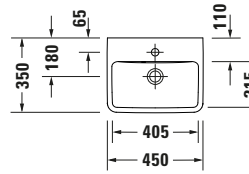

Handwaschbecken

Basis Angaben

Langbezeichnung	Duravit Duravit No.1 Handwaschbecken 450 mm Weiß Hochglanz, Hahnlochbank, Anzahl Hahnlöcher pro Waschplatz: 1, Überlauf – 0743450000
-----------------	--

Beschreibungstexte

Ausschreibungstext	Duravit Duravit No.1 Handwaschbecken Weiß Hochglanz 450 mm, Designer: Duravit, Sanitärkeramik, Wandhängend, Überlauf, Position Ablauf: Mitte, Von unten glasiert, Ablagefläche: Hahnlochbank, Anzahl Becken: 1, Position Becken: Mitte, Position Hahnloch: Mitte, Weiß Hochglanz, Geeignet für Möbel, Hahnlochbank, CE-Kennzeichen-1: EN 14688, EAN Nr.: 4063382180254, Artikelgewicht: 9,7 kg, Abmessungen (Breite / Länge x Tiefe / Breite x Höhe): 450 x 350 x 142 mm, Artikel Nr.: 0743450000
--------------------	---

Spezifikationen
Farbe

Farbwert	Weiß
Innenfarbe	Weiß
Aussenfarbe	Weiß
Glanzgrad	Hochglanz
Glanzgrad Innen	Hochglanz
Glanzgrad Außen	Hochglanz

Überlauf

Überlauf	✓
----------	---

Waschplatz

Anzahl Hahnlöcher pro Waschplatz	1
----------------------------------	---