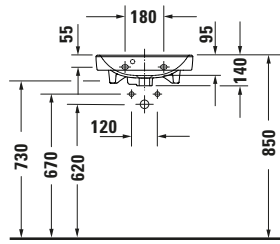

Handwaschbecken

Basis Angaben

Langbezeichnung	Duravit Duravit No.1 Handwaschbecken 450 mm Weiß Hochglanz, Hahnlochbank, Anzahl Hahnlöcher pro Waschplatz: 1, Überlauf – 0743450000
-----------------	--

Beschreibungstexte

Ausschreibungstext	Duravit Duravit No.1 Handwaschbecken Weiß Hochglanz 450 mm, Designer: Duravit, Sanitärkeramik, Wandhängend, Überlauf, Position Ablauf: Mitte, Von unten glasiert, Ablagefläche: Hahnlochbank, Anzahl Becken: 1, Position Becken: Mitte, Position Hahnloch: Mitte, Weiß Hochglanz, Geeignet für Möbel, Hahnlochbank, CE-Kennzeichen-1: EN 14688, EAN Nr.: 4063382180254, Artikelgewicht: 9,7 kg, Abmessungen (Breite / Länge x Tiefe / Breite x Höhe): 450 x 350 x 142 mm, Artikel Nr.: 0743450000
--------------------	---

Material

Material	Keramik
----------	---------

Features
Waschplatz

Hahnlochbank	✓
--------------	---

Waschtisch

Von unten glasiert	✓
--------------------	---

Logistik

Artikelgewicht	9,7 kg
----------------	--------