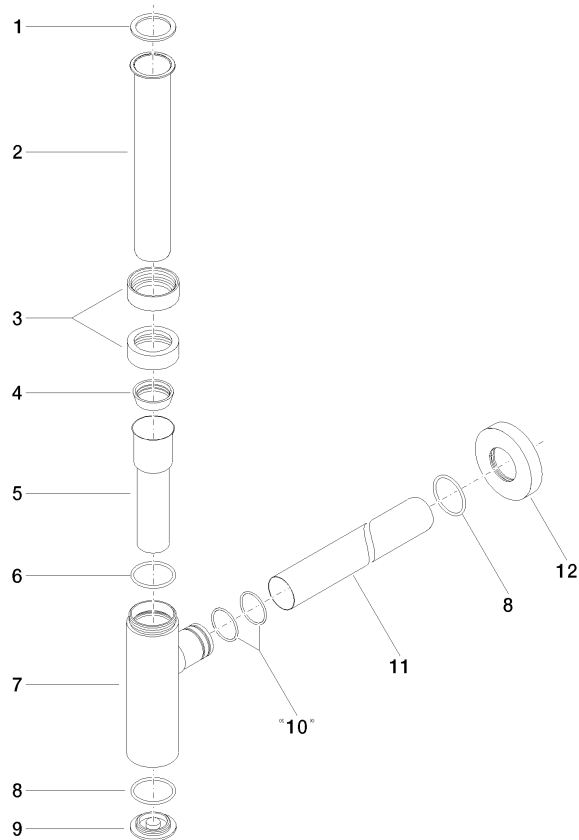

10 060 970 Produktversion ab 01.10.2023

Ersatzteile für die
anderen
Oberflächenvarianten
finden Sie hier:
Chrom

Ersatzteilstückliste

Nr.	Artikelnummer	Benennung	Verbaumenge	Lieferzeit
6	09 14 10 149 90	O-Ring 34 x 2,5 mm -	1,00	2
11	09 28 23 018-33	Rohr für Geruchverschluss Ø 32 x 375 mm - Schwarz matt	1,00	-
Ersatzteil nicht mehr bestellbar, bitte bestellen Sie den Nachfolgeartikel				
10	09 14 10 112 90	O-Ring 24,0 x 2,0 mm -	2,00	2
4	09 14 03 015 90	Dichtung Profildichtung Geruchsverschluß Ø 39 x 12 mm -	1,00	2
1	09 14 20 060 90	Dichtung NBR 70 -	1,00	2
2	09 28 23 007-33	Rohr für Geruchverschluss Ø 32 x Ø 39 x 200 mm - Schwarz matt	1,00	30
3	09 23 30 022-33	Befestigung für Geruchsverschluss ohne Schlüsselfläche 1 1/4" - Schwarz matt	2,00	-
Ersatzteil nicht mehr bestellbar, bitte bestellen Sie den Nachfolgeartikel				
12	09 27 20 060-33	Rosette Ø 69 x 14 mm - Schwarz matt	1,00	30
9	09 21 02 004-33	Abdeckung Ø 39,5 x 7 mm - Schwarz matt	1,00	30
8	09 14 10 148 90	O-Ring 32 x 2,5 mm -	2,00	2
7	04 11 01 045 00-33	Körper für Geruchsverschluss Ø 45 x 149 mm - Schwarz matt	1,00	-
Ersatzteil nicht mehr bestellbar, bitte bestellen Sie den Nachfolgeartikel				
5	09 28 23 019-33	Rohr für Geruchverschluss Ø 37,1 x 123,5 mm - Schwarz matt	1,00	-
Ersatzteil nicht mehr bestellbar, bitte bestellen Sie den Nachfolgeartikel