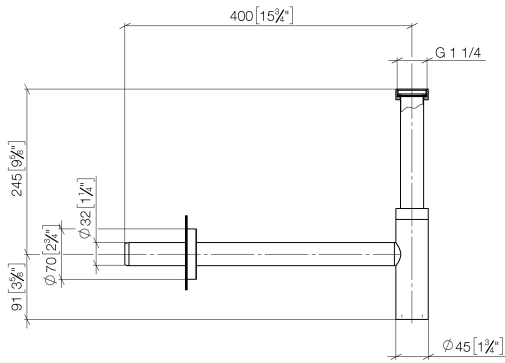

10 060 970 Produktversion ab 01.10.2023

mm [inches]

10 060 970 Produktversion ab 01.10.2023

Ersatzteile für die
anderen
Oberflächenvarianten
finden Sie hier:
Chrom

Ersatzteilstückliste

Nr.	Artikelnummer	Benennung	Verbaumenge	Lieferzeit
6	09 14 10 149 90	O-Ring 34 x 2,5 mm -	1,00	2
11	09 28 23 018-33	Rohr für Geruchverschluss Ø 32 x 375 mm - Schwarz matt	1,00	-
Ersatzteil nicht mehr bestellbar, bitte bestellen Sie den Nachfolgeartikel				
10	09 14 10 112 90	O-Ring 24,0 x 2,0 mm -	2,00	2
4	09 14 03 015 90	Dichtung Profildichtung Geruchsverschluß Ø 39 x 12 mm -	1,00	2
1	09 14 20 060 90	Dichtung NBR 70 -	1,00	2
2	09 28 23 007-33	Rohr für Geruchverschluss Ø 32 x Ø 39 x 200 mm - Schwarz matt	1,00	30
3	09 23 30 022-33	Befestigung für Geruchsverschluss ohne Schlüsselfläche 1 1/4" - Schwarz matt	2,00	-
Ersatzteil nicht mehr bestellbar, bitte bestellen Sie den Nachfolgeartikel				
12	09 27 20 060-33	Rosette Ø 69 x 14 mm - Schwarz matt	1,00	30
9	09 21 02 004-33	Abdeckung Ø 39,5 x 7 mm - Schwarz matt	1,00	30
8	09 14 10 148 90	O-Ring 32 x 2,5 mm -	2,00	2
7	04 11 01 045 00-33	Körper für Geruchsverschluss Ø 45 x 149 mm - Schwarz matt	1,00	-
Ersatzteil nicht mehr bestellbar, bitte bestellen Sie den Nachfolgeartikel				
5	09 28 23 019-33	Rohr für Geruchverschluss Ø 37,1 x 123,5 mm - Schwarz matt	1,00	-
Ersatzteil nicht mehr bestellbar, bitte bestellen Sie den Nachfolgeartikel				