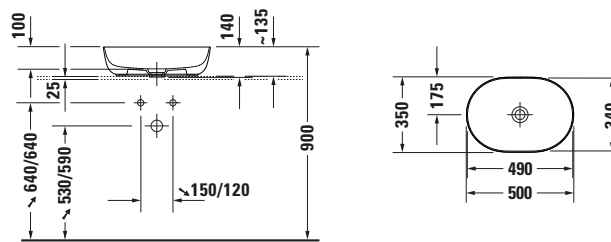

Aufsatzbecken

Basis Angaben

Langbezeichnung	Duravit Luv Aufsatzbecken 500 mm Weiß Hochglanz, Anzahl Hahnlöcher pro Waschplatz: 0, Geschliffen – 03795000001
-----------------	---

Spezifikationen

Farbe	
Farbwert	Weiß
Innenfarbe	Weiß
Aussenfarbe	Weiß
Glanzgrad	Hochglanz
Glanzgrad Innen	Hochglanz
Glanzgrad Außen	Hochglanz
Material	
Material	Keramik

Features

Oberflächenveredelung	
WonderGliss	✓
Waschtisch	
Geschliffen	✓

Logistik

Artikelgewicht	7,1 kg
----------------	--------

Passende Produkte

Passende Artikel	
	Designsiphon # 005036 Universal
	Designsiphon # 0050364600 Universal
	Designsiphon # 0050361000 Universal

Beschreibungstexte

Ausschreibungstext	Duravit Luv Aufsatzbecken Weiß Hochglanz 500 mm, Designer: Cecilie Manz, Duraceram®, Aufsatz, Ohne Überlauf, Position Ablauf: Mitte, Geschliffen, Anzahl Becken: 1, Beckenform: Oval, Position Becken: Mitte, Position Hahnloch: Ohne, Weiß Hochglanz, Geeignet für Möbel, Inkl. Keramische Ventilabdeckhaube, Inkl. Schaftventil, CE-Kennzeichen-1: EN 14688, EAN Nr.: 4053424900858, Artikelgewicht: 7,1 kg, Beckenbreite: 490 mm, Beckentiefe: 340 mm, Abmessungen (Breite / Länge x Tiefe / Breite x Höhe): 500 x 350 x 140 mm, WonderGliss, Artikel Nr.: 03795000001
--------------------	---