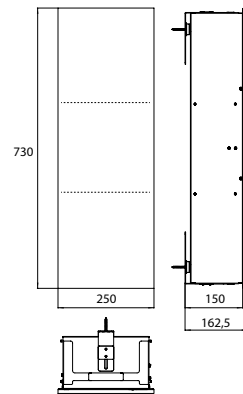

PRODUKTINFORMATION

Schrankmodul - Unterputzmodell weiß-matt

Art.-Nr.9755 513 07

mit 2 Glasablagen, Türanschlag rechts.