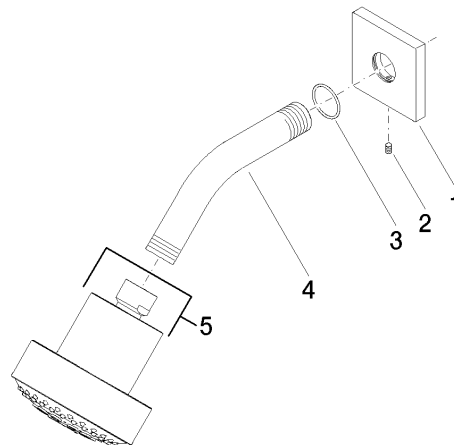

28 508 980 Produktversion ab 01.06.2024

- Ausladung 200 mm
- Kugelgelenk 30° schwenkbar
- Dreifach verstellbar: COMPACT RAIN, COMPACT SOFT FLOW, COMPACT AQUAPRESSURE FLOW, Durchfluss max. 9 l/min (bei 3 Bar)
- Funktion ab: 7 l/min
- mit Antikalk-System
- Brausekopf Ø 92 mm
- Rosette 60 x 60 mm
- Anschluss 1/2"

28 508 980 Produktversion ab 01.06.2024

Empfohlenes Zubehör

UP-Wandwinkel -

35 085 970 90

- Min. Einbautiefe 90 mm
- Max. Einbautiefe 163 mm

28 508 980 Produktversion ab 01.06.2024

mm [inches]

Durchflussdiagramm

Ersatzteilstückliste

Nr.	Artikelnummer	Benennung	Verbaumenge	Lieferzeit
2	09 31 11 048 90	Befestigung Gewindestift mit Innensechskant mit Spitze M4 x 8 mm -	1,00	2
3	09 14 10 098 90	O-Ring 22,0 x 1,6 mm -	1,00	2
5	04 12 11 110 00-28	Brause Kopfbrause 93 x 113 x 100 mm - Messing gebürstet (23kt Gold)	1,00	-
Ersatzteil nicht mehr bestellbar, bitte bestellen Sie den Nachfolgeartikel				
1	09 27 98 003-28	Rosette 60 x 60 x 9 x Ø 24 mm - Messing gebürstet (23kt Gold)	1,00	20
4	09 11 03 011-28	Anschluss 140 x 65 x 21 mm - Messing gebürstet (23kt Gold)	1,00	20