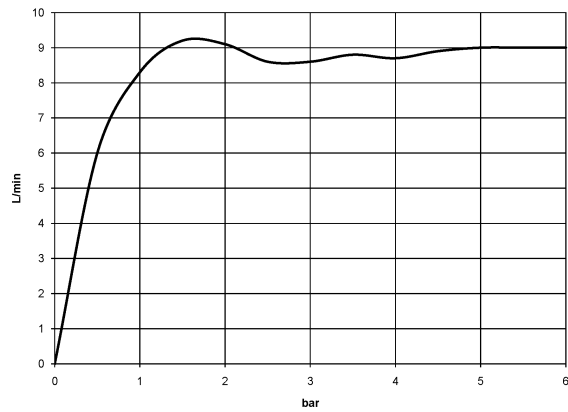

28 508 980 Produktversion ab 01.06.2024

- Ausladung 200 mm
- Kugelgelenk 30° schwenkbar
- Dreifach verstellbar: COMPACT RAIN, COMPACT SOFT FLOW, COMPACT AQUAPRESSURE FLOW, Durchfluss max. 9 l/min (bei 3 Bar)
- Funktion ab: 7 l/min
- mit Antikalk-System
- Brausekopf Ø 92 mm
- Rosette 60 x 60 mm
- Anschluss 1/2"

28 508 980 Produktversion ab 01.06.2024

Empfohlenes Zubehör

UP-Wandwinkel -

35 085 970 90

- Min. Einbautiefe 90 mm
- Max. Einbautiefe 163 mm

28 508 980 Produktversion ab 01.06.2024

mm [inches]

Durchflussdiagramm