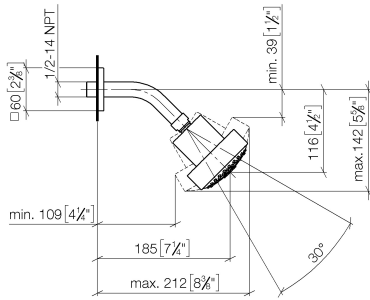

28 508 980 Produktversion ab 01.06.2024

- Ausladung 200 mm
- Kugelgelenk 30° schwenkbar
- Dreifach verstellbar: COMPACT RAIN, COMPACT SOFT FLOW, COMPACT AQUAPRESSURE FLOW, Durchfluss max. 9 l/min (bei 3 Bar)
- Funktion ab: 7 l/min
- mit Antikalk-System
- Brausekopf Ø 92 mm
- Rosette 60 x 60 mm
- Anschluss 1/2"

28 508 980 Produktversion ab 01.06.2024

Empfohlenes Zubehör

UP-Wandwinkel -

35 085 970 90

- Min. Einbautiefe 90 mm
- Max. Einbautiefe 163 mm

28 508 980 Produktversion ab 01.06.2024

mm [inches]

Durchflussdiagramm

Ersatzteilstückliste

Nr.	Artikelnummer	Benennung	Verbaumenge	Lieferzeit
2	09 31 11 048 90	Befestigung Gewindestift mit Innensechskant mit Spitze M4 x 8 mm -	1,00	2
3	09 14 10 098 90	O-Ring 22,0 x 1,6 mm -	1,00	2
5	04 12 11 110 00-28	Brause Kopfbrause 93 x 113 x 100 mm - Messing gebürstet (23kt Gold)	1,00	-
Ersatzteil nicht mehr bestellbar, bitte bestellen Sie den Nachfolgeartikel				
1	09 27 98 003-28	Rosette 60 x 60 x 9 x Ø 24 mm - Messing gebürstet (23kt Gold)	1,00	20
4	09 11 03 011-28	Anschluss 140 x 65 x 21 mm - Messing gebürstet (23kt Gold)	1,00	20