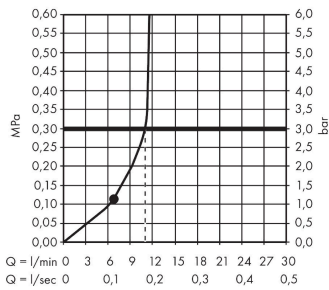

AXOR ShowerSphere
Kopfbrause 370/220 1jet mit Brausearm
Oberfläche: **Brushed Nickel** Artikelnummer: **39748820**

Durchflussdiagramm

Die Verbrauchswerte wurden proxisnah mit den dazugehörigen Armaturen (Thermostat/Mischer/ Unterputzventil) gemessen.