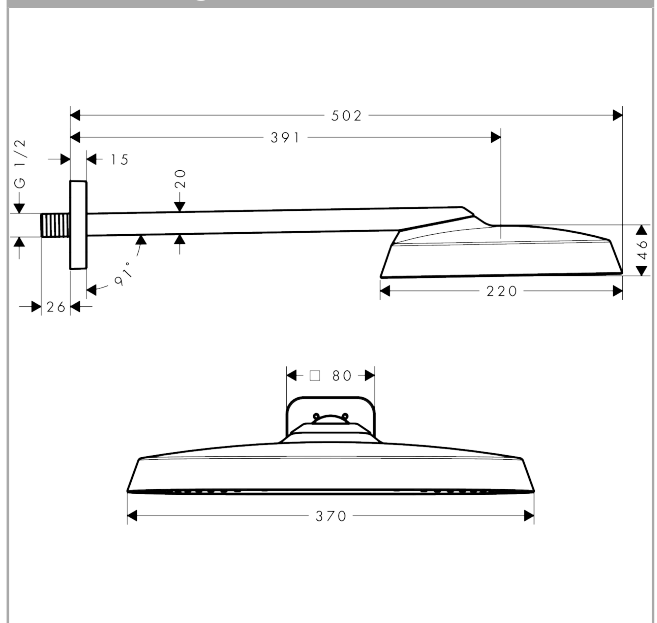

**AXOR ShowerSphere**  
**Kopfbrause 370/220 1jet mit Brausearm**  
 Oberfläche: **Brushed Nickel** Artikelnummer: **39748820**

### Merkmale

- besteht aus: Kopfbrause, Brausearm
- Brausekopfgröße: 370 x 220 mm
- Strahlart: Rain
- FlexPower: Düsen passen sich Wasserdruck automatisch an durch öffnen und schließen
- QuickClean+: Kalkablagerung vermeiden durch die Elastizität der Düsen
- Durchflussregler: 12 l/min (mit möglichen Toleranzen ±10 %)
- Durchflussmenge Rain Strahl bei 3 bar: 11,2 l/min
- Funktion ab: 6,5 l/min
- maximale Durchflussmenge bei 3 bar: 11,2 l/min
- Mindestfließdruck: 1,2 bar
- Ausladung: 391 mm
- Material Strahlscheibe: Metall
- Kopfbrause zur Reinigung abnehmbar
- Metallbrausearm
- Montage: Wand
- Anschlussgewinde: G ½
- Anschlussgröße: DN15
- für Durchlauferhitzer geeignet
- P-IX 10348/IIA

## Produktabbildung

## Maßzeichnung

**AXOR ShowerSphere**  
**Kopfbrause 370/220 1jet mit Brausearm**  
 Oberfläche: **Brushed Nickel** Artikelnummer: **39748820**

**Durchflussdiagramm**

Die Verbrauchswerte wurden proxisnah mit den dazugehörigen Armaturen (Thermostat/Mischer/ Unterputzventil) gemessen.