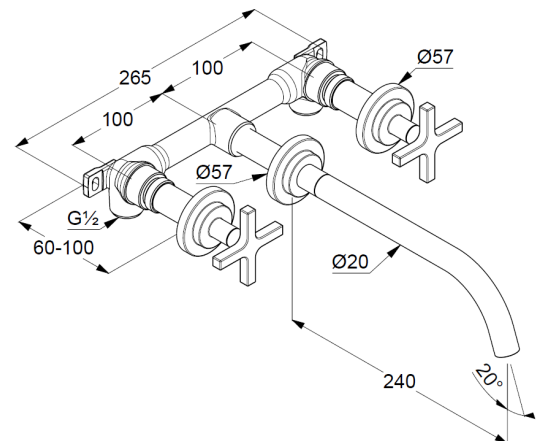

Technische Daten/ Technical Data

KLUDI NOVA FONTE
Waschtisch-Wand-Armatur
DN 15
Stil: Classic

Artikel- Nr.: 201460520

Oberfläche:
05 chrom

Artikeltext
Hersteller KLUDI GmbH & Co. KG
Typ: KLUDI NOVA FONTE
Waschtisch-Wand-Armatur
Ausladung 240mm
Artikel- Nr.: 201460520

Waschtisch-Wand-Armatur
Unterputz-Waschtisch-Armatur
2-Griffarmatur
Unterputz-Rohbau-Set mit Feinbau-Set
Wandmontage
3-Loch Montage
Kreuzgriff, Metall
Strahlregler M18,5 PCA laminar
Keramik Oberteil 90° (rechts/links)
Durchflussmenge bei 3 bar 5,6 l/min.

Produktabbildung/ Product picture

Maßzeichnung/ Dimensional drawing

Durchfluss/ Flow rate