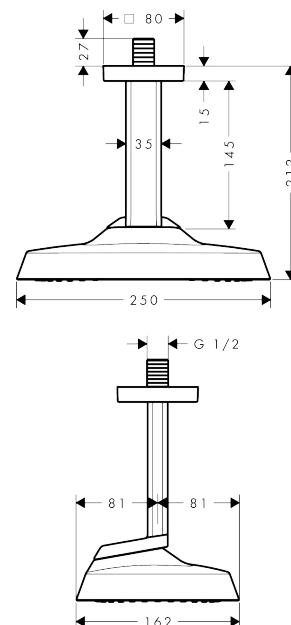

##### Merkmale

- besteht aus: Kopfbrause, Deckenanschluss
- Brausekopfgröße: 250 x 160 mm
- Strahlart: Rain
- FlexPower: Düsen passen sich Wasserdruck automatisch an durch öffnen und schließen
- QuickClean+: Kalkablagerung vermeiden durch die Elastizität der Düsen
- Durchflussregler: 8 l/min (mit möglichen Toleranzen -20 %)
- Durchflussmenge Rain Strahl bei 3 bar: 6,7 l/min
- Funktion ab: 4,6 l/min
- maximale Durchflussmenge bei 3 bar: 8 l/min
- Mindestfließdruck: 0,7 bar
- Material Strahlscheibe: Metall
- Kopfbrause zur Reinigung abnehmbar
- Metalldeckenanschluss
- Deckenanschlusslänge: 145 mm
- Montage: Deckenmontage
- Anschlussgewinde: G 1/2
- für Durchlauferhitzer geeignet
- EU-Taxonomie: max. 8 l/min - Vermeidung erheblicher Beeinträchtigungen (DNSH)
- P-IX 10354/IZ

#### Maßzeichnung

**AXOR ShowerSphere**  
**Kopfbrause 250/160 1jet EcoSmart mit Deckenanschluss**  
 Oberfläche: **Polished Gold Optic** Artikelnummer: **39764990**

**Durchflussdiagramm**