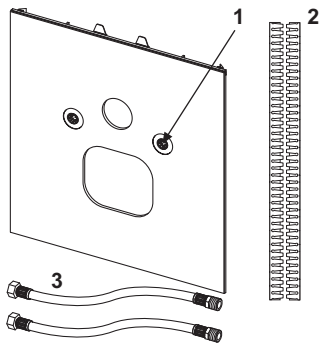

TECElux WC-Glasplatte für TECE-Dusch-WCs

Artikelnummer: 9650109

Farbe: Glas weiß glänzend

Ausstellungsmuster: —

LE 1: 1 St.

LE 2: 20 St.

Beschreibung:

Untere WC-Glasplatte zur Kombination mit einem TECE-Dusch-WC, inklusive Schallschutzset sowie Anschlussspanzerschläuche für den Warm- und Kaltwasseranschluss an handelsübliche Eckventile.

Abmessungen (H x B x T): 446 x 430 x 16 mm

Hinweis:

Zur Kombination mit bauseits vorgerüsteten Eckventilen.

Vertriebsdaten:

Produktname: TECElux WC-Glasplatte für TECE-Dusch-WCs, Glas weiß glänzend
Warengruppe: 920
Produktgruppe: 2009200020

Ersatzteile:

- | | | |
|---|---------|-----------------------------------|
| 1 | 9820291 | Glasschutzkappen |
| 2 | 9820351 | Schallschutzband |
| 3 | 9820425 | Panzerschlauch für TECE-Dusch-WCs |