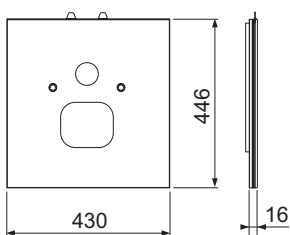

TECElux WC-Glasplatte für TECE-Dusch-WCs

Artikelnummer: 9650109

Farbe: Glas weiß glänzend

Ausstellungsmuster: —

LE 1: 1 St.

LE 2: 20 St.

Beschreibung:

Untere WC-Glasplatte zur Kombination mit einem TECE-Dusch-WC, inklusive Schallschutzset sowie Anschlussspanzerschläuche für den Warm- und Kaltwasseranschluss an handelsübliche Eckventile.

Abmessungen (H x B x T): 446 x 430 x 16 mm

Hinweis:

Zur Kombination mit bauseits vorgerüsteten Eckventilen.

Vertriebsdaten:

Produktname: TECElux WC-Glasplatte für TECE-Dusch-WCs, Glas weiß glänzend
Warengruppe: 920
Produktgruppe: 2009200020