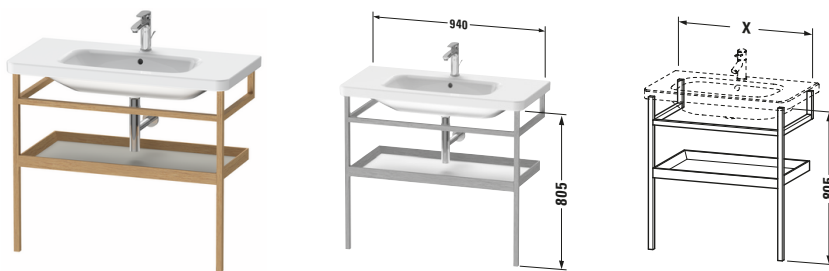

Holzgestell

Basis Angaben	
Langbezeichnung	Duravit DuraStyle Holzgestell – DS988300776

Logistik	
Artikelgewicht	5 kg
Verkaufsverpackung	
Art Verkaufsverpackung	Karton
Menge / Verkaufsverpackung	1 Stk.
Ab Werk verpackt	✓
Breite Verkaufsverpackung inkl. Artikel	982 mm
Höhe Verkaufsverpackung inkl. Artikel	842 mm
Tiefe Verkaufsverpackung inkl. Artikel	55 mm
Gewicht Verkaufsverpackung inkl. Artikel	8 kg
Anzahl Packstücke	1

Weitere Informationen finden Sie hier

<https://pro.duravit.de/p/DS988300776>

Passende Produkte	
Passende Artikel	
	Waschtisch # 232010 DuraStyle
Notwendige Artikel	
	Waschtisch # 232010 DuraStyle

Vermaßung	
Breite / Länge	940 mm
Höhe	805 mm
Tiefe / Breite	440 mm