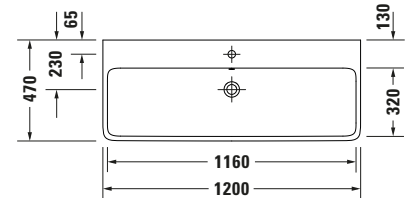

Waschtisch

| Basis Angaben | |
|-----------------|---|
| Langbezeichnung | Duravit Gatego Waschtisch 1200 mm Weiß Hochglanz, Hahnlochbank, Anzahl Hahnlöcher pro Waschplatz: 1, Überlauf, Geschliffen – 2382122027 |

| Spezifikationen | |
|----------------------------------|-----------|
| Farbe | |
| Farbwert | Weiß |
| Innenfarbe | Weiß |
| Aussenfarbe | Weiß |
| Glanzgrad | Hochglanz |
| Glanzgrad Innen | Hochglanz |
| Glanzgrad Außen | Hochglanz |
| Überlauf | |
| Überlauf | ✓ |
| Waschplatz | |
| Anzahl Hahnlöcher pro Waschplatz | 1 |
| Material | |
| Material | Keramik |

| Beschreibungstexte | |
|--------------------|---|
| Ausschreibungstext | Duravit Gatego Waschtisch Weiß Hochglanz 1200 mm, Designer: Studio F. A. Porsche, DuraCeram®, Aufsatz, Überlauf, Position Ablauf: Mitte, Geschliffen, Von unten glasiert, Ablagefläche: HahnlochbankHinten, Anzahl Becken: 1, Beckenform: Rechteckig, Position Becken: Mitte, Position Hahnloch: Mitte, Weiß Hochglanz, Geeignet für Möbel, Hahnlochbank, CE-Kennzeichen-1: EN 14688, EAN Nr.: 4067116070071, Artikelgewicht: 30,4 kg, Beckenbreite: 1160 mm, Beckentiefe: 320 mm, Abmessungen (Breite / Länge x Tiefe / Breite x Höhe): 1200 x 470 x 150 mm, Artikel Nr.: 2382122027 |