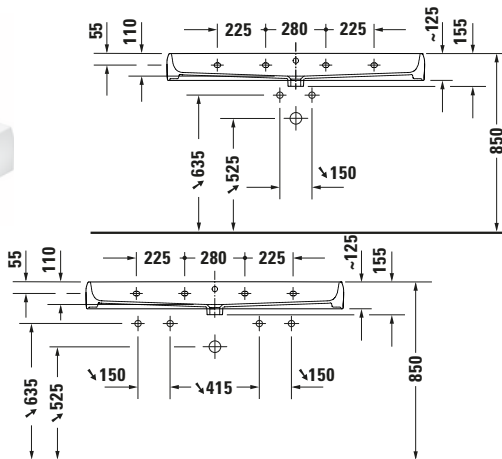

Waschtisch

| Basis Angaben | |
|-----------------|---|
| Langbezeichnung | Duravit Gatego Waschtisch 1200 mm Weiß Hochglanz, Hahnlochbank, Anzahl Hahnlöcher pro Waschplatz: 1, Überlauf, Geschliffen – 2382122027 |

| Spezifikationen | |
|----------------------------------|-----------|
| Farbe | |
| Farbwert | Weiß |
| Innenfarbe | Weiß |
| Aussenfarbe | Weiß |
| Glanzgrad | Hochglanz |
| Glanzgrad Innen | Hochglanz |
| Glanzgrad Außen | Hochglanz |
| Überlauf | |
| Überlauf | ✓ |
| Waschplatz | |
| Anzahl Hahnlöcher pro Waschplatz | 1 |
| Material | |
| Material | Keramik |

| Logistik | |
|----------------|---------|
| Artikelgewicht | 30,4 kg |

| Passende Produkte | |
|-------------------------|---|
| Passende Artikel | |
| | Push-open Ventil # 0050524600 Universal |
| | Push-open Ventil # 0050527000 Universal |
| | Designsiphon # 0050361000 Universal |
| | Designsiphon # 0050364600 Universal |
| | Push-open Ventil # 0050521000 Universal |
| | Push-open Ventil # 0050523400 Universal |
| | Push-open Ventil # 0050520400 Universal |
| | Röhrensiphon # 0050260000 Universal |

| Beschreibungstexte | |
|--------------------|---|
| Ausschreibungstext | Duravit Gatego Waschtisch Weiß Hochglanz 1200 mm, Designer: Studio F. A. Porsche, DuraCeram®, Aufsatz, Überlauf, Position Ablauf: Mitte, Geschliffen, Von unten glasiert, Ablagefläche: HahnlochbankHinten, Anzahl Becken: 1, Beckenform: Rechteckig, Position Becken: Mitte, Position Hahnloch: Mitte, Weiß Hochglanz, Geeignet für Möbel, Hahnlochbank, CE-Kennzeichen-1: EN 14688, EAN Nr.: 4067116070071, Artikelgewicht: 30,4 kg, Beckenbreite: 1160 mm, Beckentiefe: 320 mm, Abmessungen (Breite / Länge x Tiefe / Breite x Höhe): 1200 x 470 x 150 mm, Artikel Nr.: 2382122027 |