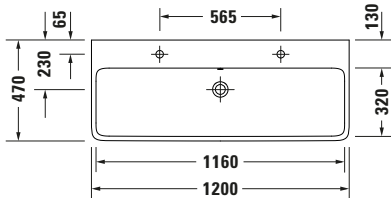

Waschtisch

| Basis Angaben | |
|-----------------|---|
| Langbezeichnung | Duravit Gatego Waschtisch 1200 mm Weiß Hochglanz, Hahnlochbank, Anzahl Hahnlöcher pro Waschplatz: 1, Überlauf, Geschliffen – 2382122027 |

| Spezifikationen | |
|----------------------------------|-----------|
| Farbe | |
| Farbwert | Weiß |
| Innenfarbe | Weiß |
| Aussenfarbe | Weiß |
| Glanzgrad | Hochglanz |
| Glanzgrad Innen | Hochglanz |
| Glanzgrad Außen | Hochglanz |
| Überlauf | |
| Überlauf | ✓ |
| Waschplatz | |
| Anzahl Hahnlöcher pro Waschplatz | 1 |
| Material | |
| Material | Keramik |

| Beschreibungstexte | |
|--------------------|---|
| Ausschreibungstext | Duravit Gatego Waschtisch Weiß Hochglanz 1200 mm, Designer: Studio F. A. Porsche, DuraCeram®, Aufsatz, Überlauf, Position Ablauf: Mitte, Geschliffen, Von unten glasiert, Ablagefläche: HahnlochbankHinten, Anzahl Becken: 1, Beckenform: Rechteckig, Position Becken: Mitte, Position Hahnloch: Mitte, Weiß Hochglanz, Geeignet für Möbel, Hahnlochbank, CE-Kennzeichen-1: EN 14688, EAN Nr.: 4067116070071, Artikelgewicht: 30,4 kg, Beckenbreite: 1160 mm, Beckentiefe: 320 mm, Abmessungen (Breite / Länge x Tiefe / Breite x Höhe): 1200 x 470 x 150 mm, Artikel Nr.: 2382122027 |