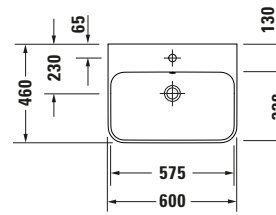

Aufsatzbecken

Basis Angaben	
Langbezeichnung	Duravit Happy D.2 Aufsatzbecken 600 mm Anthrazit Matt, Hahnlochbank, Anzahl Hahnlöcher pro Waschplatz: 1, Überlauf, Geschliffen – 23606013001

Spezifikationen	
Farbe	
Farbwert	Anthrazit
Innenfarbe	Anthrazit
Aussenfarbe	Anthrazit
Glanzgrad	Matt
Glanzgrad Innen	Matt
Glanzgrad Außen	Matt
Überlauf	
Überlauf	✓
Waschplatz	
Anzahl Hahnlöcher pro Waschplatz	1
Material	
Material	Keramik

Features	
Oberflächenveredelung	
WonderGliss	✓
Waschtisch	
Geschliffen	✓
Waschplatz	
Hahnlochbank	✓

Logistik	
Artikelgewicht	13,5 kg

Passende Produkte	
Passende Artikel	
	Designsiphon # 0050361000 Universal
	Push-open Ventil # 005079 Universal
	Designsiphon # 0050364600 Universal

Beschreibungstexte	
Ausschreibungstext	<p>Duravit Happy D.2 Aufsatzbecken Anthrazit Matt 600 mm, Designer: sieger design, Sanitärkeramik, Aufsatz, Überlauf, Position Ablauf: Mitte, Geschliffen, Ablagefläche: Hahnlochbank, Anzahl Becken: 1, Beckenform: Rechteckig, Position Becken: Mitte, Position Hahnloch: Mitte, Anthrazit Matt, Geeignet für Möbel, Hahnlochbank, Inkl. Keramische Ventilabdeckhaube, Inkl. Push-Open Ventil, CE-Kennzeichen-1: EN 14688, EAN Nr.: 4053424702261, Artikelgewicht: 13,5 kg, Beckenbreite: 575 mm, Beckentiefe: 320 mm, Abmessungen (Breite / Länge x Tiefe / Breite x Höhe): 600 x 460 x 195 mm, WonderGliss, Artikel Nr.: 23606013001</p>