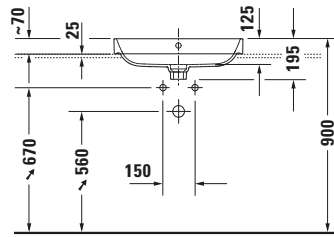

Aufsatzbecken

Basis Angaben	
Langbezeichnung	Duravit Happy D.2 Aufsatzbecken 600 mm Anthrazit Matt, Hahnlochbank, Anzahl Hahnlöcher pro Waschplatz: 1, Überlauf, Geschliffen – 23606013001

Spezifikationen	
Farbe	
Farbwert	Anthrazit
Innenfarbe	Anthrazit
Aussenfarbe	Anthrazit
Glanzgrad	Matt
Glanzgrad Innen	Matt
Glanzgrad Außen	Matt
Überlauf	
Überlauf	✓
Waschplatz	
Anzahl Hahnlöcher pro Waschplatz	1
Material	
Material	Keramik

Features	
Oberflächenveredelung	
WonderGliss	✓
Waschtisch	
Geschliffen	✓
Waschplatz	
Hahnlochbank	✓

Logistik	
Artikelgewicht	13,5 kg

Passende Produkte	
Passende Artikel	
	Designsiphon # 0050361000 Universal
	Push-open Ventil # 005079 Universal
	Designsiphon # 0050364600 Universal

Beschreibungstexte	
Ausschreibungstext	<p>Duravit Happy D.2 Aufsatzbecken Anthrazit Matt 600 mm, Designer: sieger design, Sanitärkeramik, Aufsatz, Überlauf, Position Ablauf: Mitte, Geschliffen, Ablagefläche: Hahnlochbank, Anzahl Becken: 1, Beckenform: Rechteckig, Position Becken: Mitte, Position Hahnloch: Mitte, Anthrazit Matt, Geeignet für Möbel, Hahnlochbank, Inkl. Keramische Ventilabdeckhaube, Inkl. Push-Open Ventil, CE-Kennzeichen-1: EN 14688, EAN Nr.: 4053424702261, Artikelgewicht: 13,5 kg, Beckenbreite: 575 mm, Beckentiefe: 320 mm, Abmessungen (Breite / Länge x Tiefe / Breite x Höhe): 600 x 460 x 195 mm, WonderGliss, Artikel Nr.: 23606013001</p>