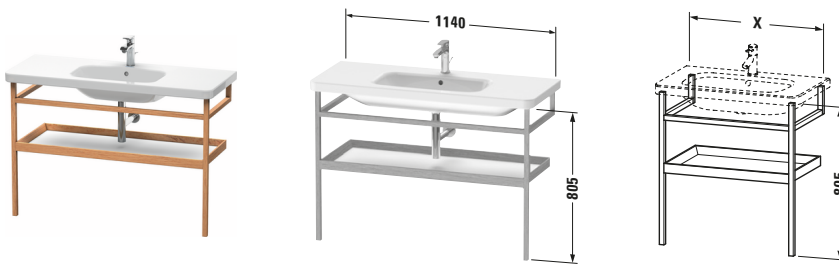

Holzgestell

Basis Angaben

Langbezeichnung	Duravit DuraStyle Holzgestell – DS988402277
-----------------	---

Logistik

Artikelgewicht	5,5 kg
Verkaufsverpackung	
Art Verkaufsverpackung	Karton
Menge / Verkaufsverpackung	1 Stk.
Ab Werk verpackt	✓
Breite Verkaufsverpackung inkl. Artikel	1182 mm
Höhe Verkaufsverpackung inkl. Artikel	842 mm
Tiefe Verkaufsverpackung inkl. Artikel	55 mm
Gewicht Verkaufsverpackung inkl. Artikel	9 kg
Anzahl Packstücke	1

Breite / Länge	1140 mm
Höhe	805 mm
Tiefe / Breite	440 mm