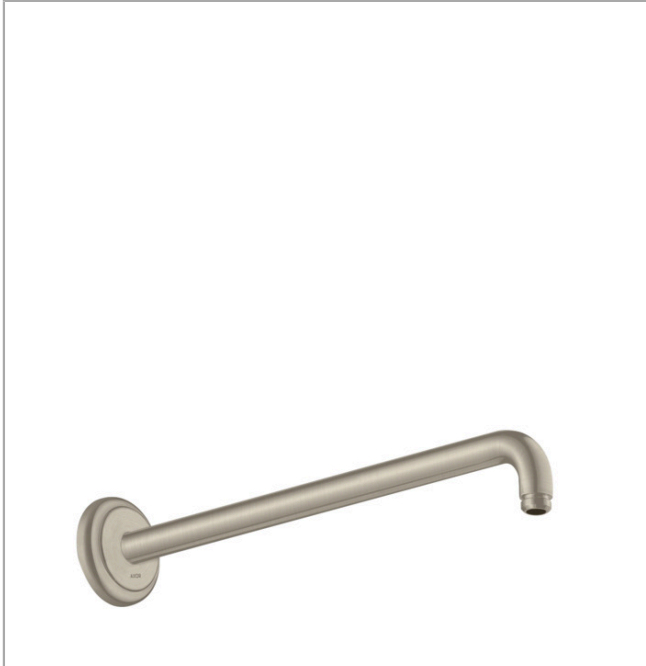

### Brausearm 389 mm

Oberfläche: **Brushed Nickel** Artikelnummer: **27348820**

##### Merkmale

- Länge: 389 mm
- Installationsart: Aufputzmontage
- Material: Messing
- Ausführung: 90° Winkel
- Anschlussart: G 1/2

#### Maßzeichnung

**AXOR Montreux**

**Brausearm 389 mm**

Oberfläche: **Brushed Nickel**

Artikelnummer: **27348820**

**Explosionszeichnung**

Baujahr: >12/20

**AXOR Montreux****Brausearm 389 mm**Oberfläche: **Brushed Nickel** Artikelnummer: **27348820****Ersatzteilliste**