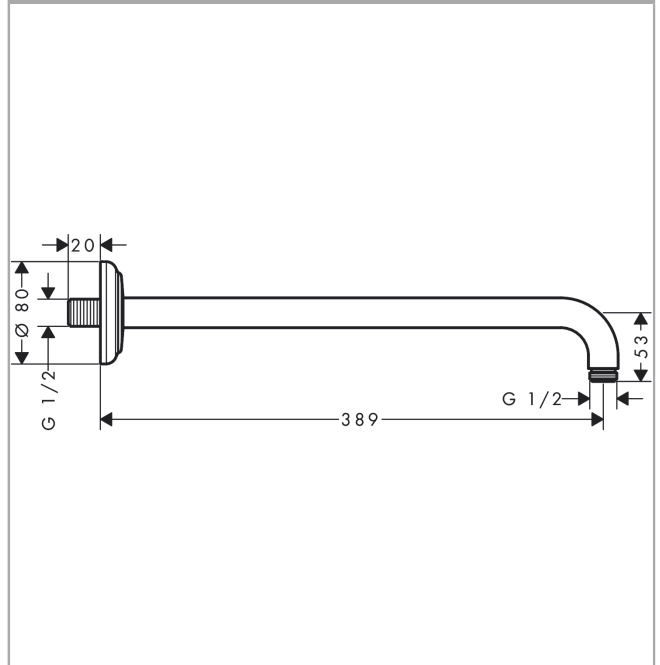

### Brausearm 389 mm

Oberfläche: **Brushed Nickel** Artikelnummer: **27348820**

##### Merkmale

- Länge: 389 mm
- Installationsart: Aufputzmontage
- Material: Messing
- Ausführung: 90° Winkel
- Anschlussart: G 1/2

#### Produktabbildung

#### Maßzeichnung

**AXOR Montreux**

**Brausearm 389 mm**

Oberfläche: **Brushed Nickel**

Artikelnummer: **27348820**

**Explosionszeichnung**

Baujahr: >12/20

**AXOR Montreux****Brausearm 389 mm**Oberfläche: **Brushed Nickel** Artikelnummer: **27348820****Ersatzteilliste**