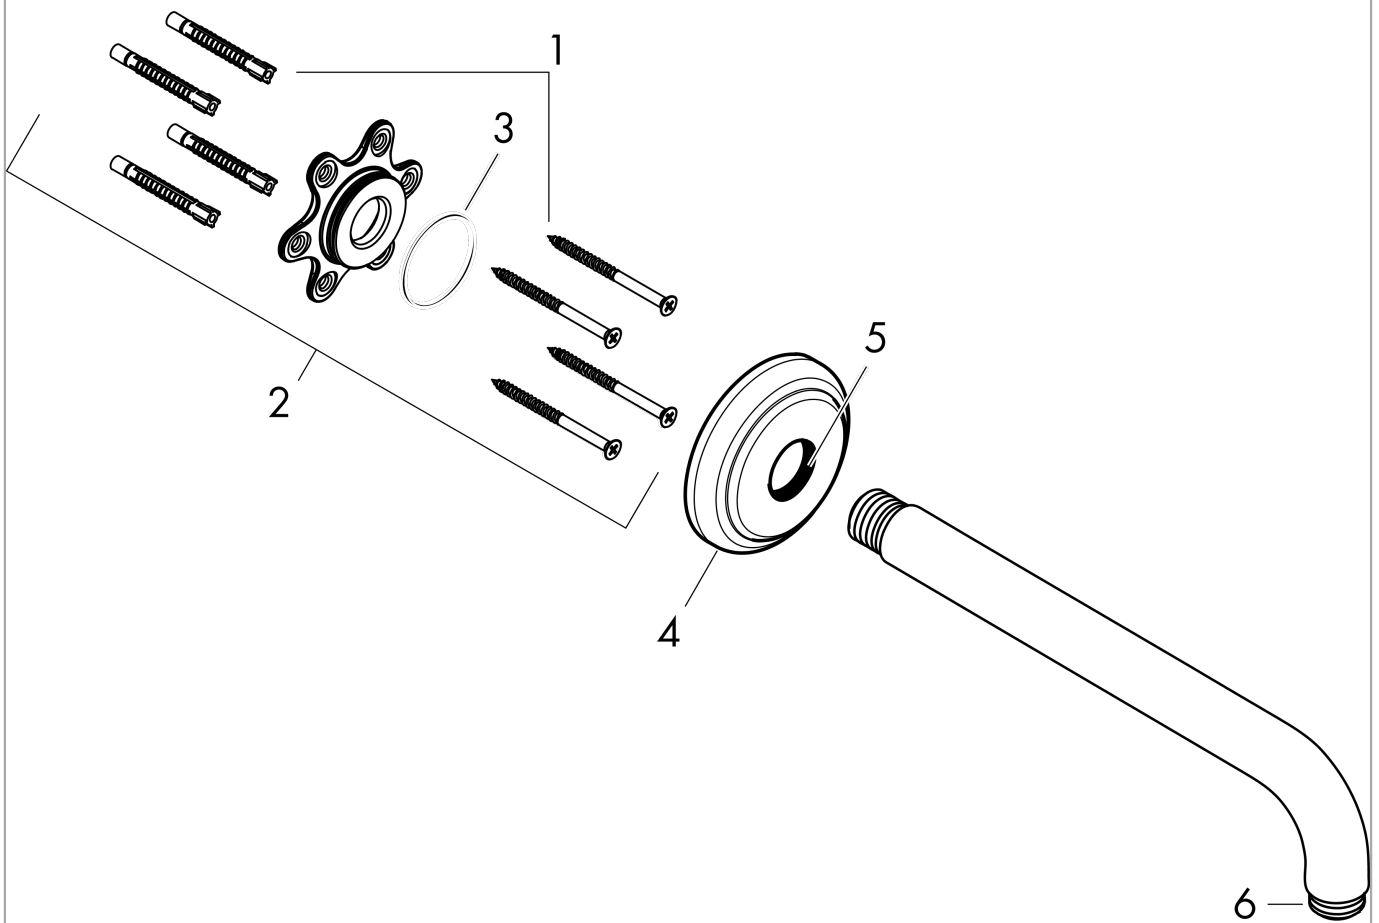

### Brausearm 389 mm

Oberfläche: **Brushed Nickel** Artikelnummer: **27348820**

##### Merkmale

- Länge: 389 mm
- Installationsart: Aufputzmontage
- Material: Messing
- Ausführung: 90° Winkel
- Anschlussart: G 1/2

#### Produktabbildung

#### Maßzeichnung

**AXOR Montreux**

**Brausearm 389 mm**

Oberfläche: **Brushed Nickel**

Artikelnummer: **27348820**

**Explosionszeichnung**

Baujahr: >12/20

**AXOR Montreux****Brausearm 389 mm**Oberfläche: **Brushed Nickel** Artikelnummer: **27348820****Ersatzteilliste**