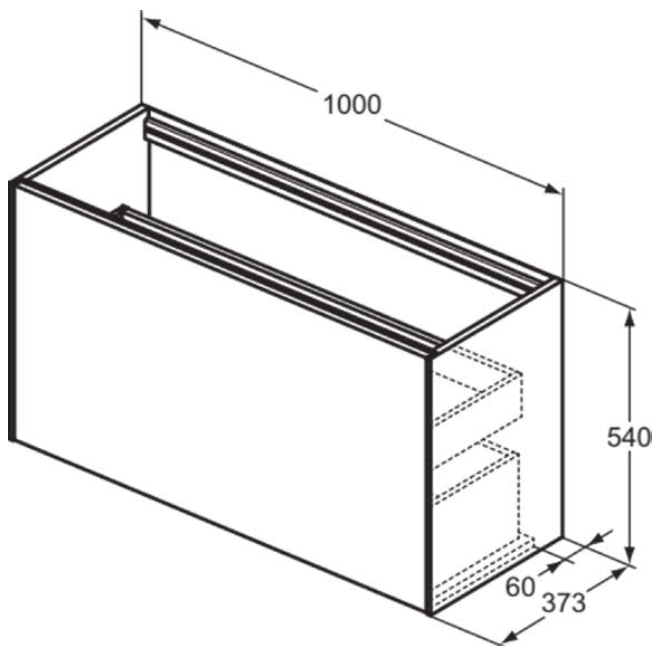

CONCA

T3997Y5

CONCA | Waschtisch-Unterschrank 1000x373x540 mm in walnuss dunkel dekor, 2 Schubladen | Grifflos, Vollauszug, Push-to-open, SoftClosing, Vormontiert, Nachhaltig gewonnenes Holz, Echtholz furnier

Bild & Zeichnung

Allgemeine Informationen

Produktkategorie:	Möbel
Produktart:	Waschtisch-Unterschrank
Marke:	Ideal Standard
Kollektion:	CONCA
Designer:	Palomba Serafini Associati
Colour:	Y5 - Walnuss Dunkel Dekor
Oberflächenbeschaffenheit:	Matt
Höhe (mm):	540
Breite (mm):	1000
Ausladung (mm):	373
Befestigungsart:	Befestigungsset
Nettogewicht (kg):	38.50
EAN Code:	8014140463016