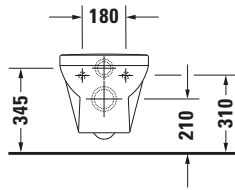

Wand WC

Basis Angaben	
Langbezeichnung	Duravit Duravit No.1 Wand WC, 540 mm, Weiß Hochglanz, Tiefspüler, Spülrand: spülrandlos, 4,5 l, Abgang: waagrecht – 2562090000

Spezifikationen	
Farbe	
Farbwert	Weiß
Innenfarbe	Weiß
Aussenfarbe	Weiß
Glanzgrad	Hochglanz
Glanzgrad Innen	Hochglanz
Glanzgrad Außen	Hochglanz
Spülung	
Spülform	Tiefspüler
Spülrand	spülrandlos
Spültechnologie	Rimless
Unified Water Label (UWL) Klasse	1
Große Spülwassermenge	4,5 l
Ablauf	
Abgang	waagrecht
Relevante Zertifikate	
Unified Water Label (UWL) Klasse	1

Beschreibungstexte	
Ausschreibungstext	Duravit Duravit No.1 Wand WC Weiß Hochglanz 540 mm, Spülform: Tiefspüler, Spülrand: spülrandlos, Sanitärkeramik, Wandhängend, Abgang: waagrecht, Geeignet für Standard WC-Sitz, Große Spülwassermenge: 4,5 l, Befestigung inklusive: Nein, Unified Water Label (UWL) Klasse: 1, CE-Kennzeichen-1: EN 997, EAN Nr.: 4053424051710, Artikelgewicht: 23 kg, Abmessungen (Breite / Länge x Tiefe / Breite x Höhe): 365 x 540 x 350 mm, Artikel Nr.: 2562090000