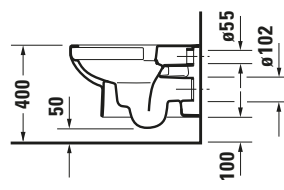

Wand WC

Basis Angaben	
Langbezeichnung	Duravit Duravit No.1 Wand WC, 540 mm, Weiß Hochglanz, Tiefspüler, Spülrand: spülrandlos, 4,5 l, Abgang: waagrecht – 2562090000

Spezifikationen	
Farbe	
Farbwert	Weiß
Innenfarbe	Weiß
Aussenfarbe	Weiß
Glanzgrad	Hochglanz
Glanzgrad Innen	Hochglanz
Glanzgrad Außen	Hochglanz
Spülung	
Spülform	Tiefspüler
Spülrand	spülrandlos
Spültechnologie	Rimless
Unified Water Label (UWL) Klasse	1
Große Spülwassermenge	4,5 l
Ablauf	
Abgang	waagrecht
Relevante Zertifikate	
Unified Water Label (UWL) Klasse	1

Logistik	
Artikelgewicht	23 kg

Passende Produkte	
Passende Artikel	
	WC-Sitz # 002071 Duravit No.1
	WC-Sitz # 002079 Duravit No.1
	WC-Sitz # 006420 Universal
	WC-Sitz # 006429 Universal
	Befestigung # 0065001000 Universal
	Befestigung # 0065000000 Universal
	Schallschutz-Set # 005090 Universal

Beschreibungstexte	
Ausschreibungstext	Duravit Duravit No.1 Wand WC Weiß Hochglanz 540 mm, Spülform: Tiefspüler, Spülrand: spülrandlos, Sanitärkeramik, Wandhängend, Abgang: waagrecht, Geeignet für Standard WC-Sitz, Große Spülwassermenge: 4,5 l, Befestigung inklusive: Nein, Unified Water Label (UWL) Klasse: 1, CE-Kennzeichen-1: EN 997, EAN Nr.: 4053424051710, Artikelgewicht: 23 kg, Abmessungen (Breite / Länge x Tiefe / Breite x Höhe): 365 x 540 x 350 mm, Artikel Nr.: 2562090000