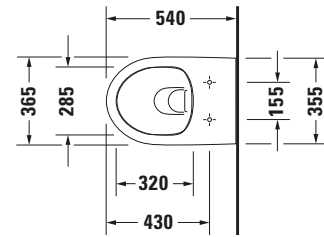

Wand WC

Basis Angaben	
Langbezeichnung	Duravit Duravit No.1 Wand WC, 540 mm, Weiß Hochglanz, Tiefspüler, Spülrand: spülrandlos, 4,5 l, Abgang: waagrecht – 2562090000

Spezifikationen	
Farbe	
Farbwert	Weiß
Innenfarbe	Weiß
Aussenfarbe	Weiß
Glanzgrad	Hochglanz
Glanzgrad Innen	Hochglanz
Glanzgrad Außen	Hochglanz
Spülung	
Spülform	Tiefspüler
Spülrand	spülrandlos
Spültechnologie	Rimless
Unified Water Label (UWL) Klasse	1
Große Spülwassermenge	4,5 l
Ablauf	
Abgang	waagrecht
Relevante Zertifikate	
Unified Water Label (UWL) Klasse	1

Logistik	
Artikelgewicht	23 kg

Passende Produkte	
Passende Artikel	
	WC-Sitz # 002071 Duravit No.1
	WC-Sitz # 002079 Duravit No.1
	WC-Sitz # 006420 Universal
	WC-Sitz # 006429 Universal
	Befestigung # 0065001000 Universal
	Befestigung # 0065000000 Universal
	Schallschutz-Set # 005090 Universal

Beschreibungstexte	
Ausschreibungstext	Duravit Duravit No.1 Wand WC Weiß Hochglanz 540 mm, Spülform: Tiefspüler, Spülrand: spülrandlos, Sanitärkeramik, Wandhängend, Abgang: waagrecht, Geeignet für Standard WC-Sitz, Große Spülwassermenge: 4,5 l, Befestigung inklusive: Nein, Unified Water Label (UWL) Klasse: 1, CE-Kennzeichen-1: EN 997, EAN Nr.: 4053424051710, Artikelgewicht: 23 kg, Abmessungen (Breite / Länge x Tiefe / Breite x Höhe): 365 x 540 x 350 mm, Artikel Nr.: 2562090000