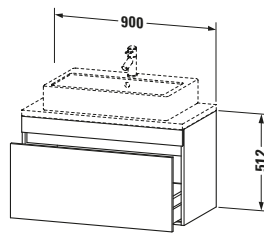

**Konsolenwaschtischunterbau wandhängend**

Basis Angaben	
Langbezeichnung	Duravit DuraStyle Konsolenwaschtischunterbau wandhängend, Graphit Matt, Rechteckig, Anzahl Auszüge: 1 – DS530304918

Spezifikationen	
Anzahl Auszüge	1
Für Anzahl Waschtische	1
Compact	✓
Montagegrad	Montiert
Waschplatz	
Position Becken	Mitte
Montage	
Montageart	Konsolenmontage / Wandhängend / Wandmontage
Farbe	
Farbwert	Graphit
Glanzgrad	Matt
Front	
Farbwert Front	Graphit
Glanzgrad Front	Matt
Korpus	
Glanzgrad Korpus	Matt
Material Korpus	Hochverdichtete Dreischicht-Holzspanplatte
Oberfläche Korpus	Dekor
Griff	
Ausführung Griff	Grifflos

Features	
Inneneinteilung	Optional
Selbsteinzug mit Dämpfung	✓

Lieferumfang	
Montage	
Inkl. Befestigungsmaterial	✓
Technische Dokumentation	
Inkl. Montageanleitung	digital und gedruckt

Logistik	
Artikelgewicht	22,8 kg
Verkaufsverpackung	
Art Verkaufsverpackung	Karton
Menge / Verkaufsverpackung	1 Stk.
Ab Werk verpackt	✓
Breite Verkaufsverpackung inkl. Artikel	615 mm
Höhe Verkaufsverpackung inkl. Artikel	1060 mm
Tiefe Verkaufsverpackung inkl. Artikel	550 mm
Gewicht Verkaufsverpackung inkl. Artikel	27 kg
Anzahl Packstücke	1

Vermaßung	
Breite / Länge	900 mm
Höhe	512 mm
Tiefe / Breite	478 mm
Min. Wandabstand	20 mm

Passende Produkte	
Passende Artikel	
	Raumsparophon # 005076 Universal
	Inneneinteilung # UV9846 Universal
Notwendige Artikel	
	Konsole # DS101C DuraStyle
	Konsole # DS105C DuraStyle
	Konsole # DS100C DuraStyle
	Konsole # DS104C DuraStyle