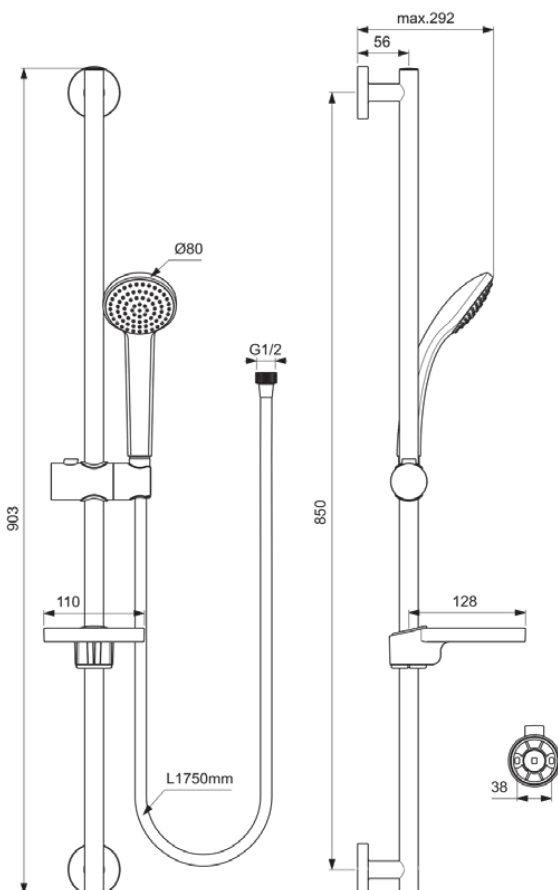

IDEALRAIN

B9502AA

IDEALRAIN | Brausekombination mit Brausestange 903 mm in chrom, 8 l/min (3 bar) | Durchflussbegrenzer

Bild & Zeichnung

Allgemeine Informationen

Produktkategorie:	Brausekombinationen
Produktart:	Brausekombination mit Brausestange
Marke:	Ideal Standard
Kollektion:	IDEALRAIN
Colour:	AA - Chrom
Oberflächenbeschaffenheit:	glänzend
Höhe (mm):	903
Befestigungsart:	Befestigungsschrauben
Nettogewicht (kg):	1.15
EAN Code:	3800861023760

Features

Durchflussbegrenzer

Downloads

- [Declaration of Conformity](#)
- [Installation Guide](#)
- [Spare Parts List](#)

Produktspezifikationen

Einstellbare Befestigungspunkte:	Nein
Einstellbarer Sprühmodus:	Nein
Anzahl der Strahlarten:	1
Farbcode:	AA
Farbbeschreibung:	chrom
Verdeckte Befestigung:	Ja
Material:	Metall
Maximaler Durchfluss bei 3 bar (l/min):	8
Maximaler Durchfluss bei 3 bar (l/min) für alle Auslässe:	8
Durchfluss bei 3 bar (l) - Handbrause:	8
PVD Technologie:	Nein
Smartshine:	Ja
Oberflächenschutz:	verchromt
Oberflächenbeschaffenheit:	glänzend
Sprühart:	Regen
Mit Handbrause:	Ja
Mit Kopfbrause:	Nein
Mit Lotionspender:	Nein
Mit Brauseschlauch:	Ja
Mit Brausehalter:	Ja
Mit Seifenschale:	Ja
Mit Schwammhalter:	Nein

IDEALRAIN

B9502AA

IDEALRAIN | Brausekombination mit Brausestange 903 mm in chrom, 8 l/min (3 bar) | Durchflussbegrenzer

Produktspezifikationen

Mit Wandhalterung:	Nein
Mit Wandanschlussbogen:	Nein
Befestigungsmaterial im Lieferumfang enthalten:	Ja
Befestigungsart:	Befestigungsschrauben
Montageart:	wandhängend