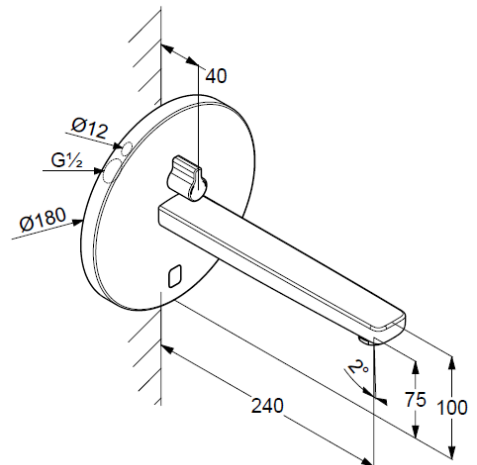

Technische Daten/ Technical Data

KLUDI ZENTA SL

elektronische Waschtisch-Armatur
Feinbau-Set
240 mm

Artikel- Nr.: 3840105

Oberfläche:
05 chrom

Artikeltext

Hersteller KLUDI GmbH & Co. KG
Typ: KLUDI ZENTA SL
elektronische Waschtisch-Armatur
Artikel- Nr.: 3840105

elektronische Waschtisch-Armatur
6V Batterie oder 230V Netzteil
Feinbau-Set ohne Unterputz-Rohbau-Set
für Unterputzkörper KLUDI Art. Nr. 38001 und 38002
Mischwelle mit Temperaturwählgriff
Optische Gegenstandserfassung
Strahlregler, S-Pointer M24 PCA
Durchflussmenge bei 3 bar 5 l/min.
Auslösung über Infrarot Doppelsensorik
maximale Fließzeit ca. 2 Minuten
Schutzart IP65
Hygienespülung

Produktabbildung/ Product picture

Maßzeichnung/ Dimensional drawing

Durchfluss/ Flow rate