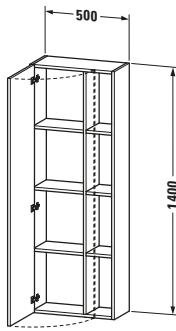

DuraStyle # DS1238L7575

Design by Matteo Thun & Antonio Rodriguez

Hochschrank

Basis Angaben	
Langbezeichnung	Duravit DuraStyle Hochschrank, Leinen Matt, Rechteckig, Anzahl Türen: 1 – DS1238L7575
Artikel Nr.	DS1238L7575

Spezifikationen	
Anzahl offener Fächer	4
Montagegrad	Montiert
Tür	
Anzahl Türen	1
Türanschlag	Links
Böden	
Anzahl Holzfachböden	3
Montage	
Montageart	Wandhängend / Wandmontage
Farbe	
Farbwert	Leinen
Glanzgrad	Matt
Front	
Farbwert Front	Leinen
Glanzgrad Front	Matt
Material Front	Hochverdichtete Dreischicht-Holzspanplatte
Korpus	
Farbwert Korpus	Leinen
Glanzgrad Korpus	Matt
Material Korpus	Hochverdichtete Dreischicht-Holzspanplatte
Oberfläche Korpus	Dekor
Griff	
Ausführung Griff	Grifflos

Features	
Automatiktürscharnier mit Dämpfung	✓

Lieferumfang	
Montage	
Inkl. Befestigungsmaterial	✓
Technische Dokumentation	
Inkl. Montageanleitung	digital und gedruckt

Logistik	
Artikelgewicht	24,5 kg
Verkaufsverpackung	
Art Verkaufsverpackung	Karton
Menge / Verkaufsverpackung	1 Stk.
Ab Werk verpackt	✓
Breite Verkaufsverpackung inkl. Artikel	555 mm
Höhe Verkaufsverpackung inkl. Artikel	1440 mm
Tiefe Verkaufsverpackung inkl. Artikel	415 mm
Gewicht Verkaufsverpackung inkl. Artikel	30 kg
Anzahl Packstücke	1

Vermaßung	
Breite / Länge	500 mm
Min. Variable Breite / Länge	0 mm
Max. Variable Breite / Länge	0 mm
Höhe	1400 mm
Tiefe / Breite	240 mm
Min. Wandabstand	20 mm
Min. Abstand Anbau Möbel	20 mm

Weitere Informationen finden Sie hier