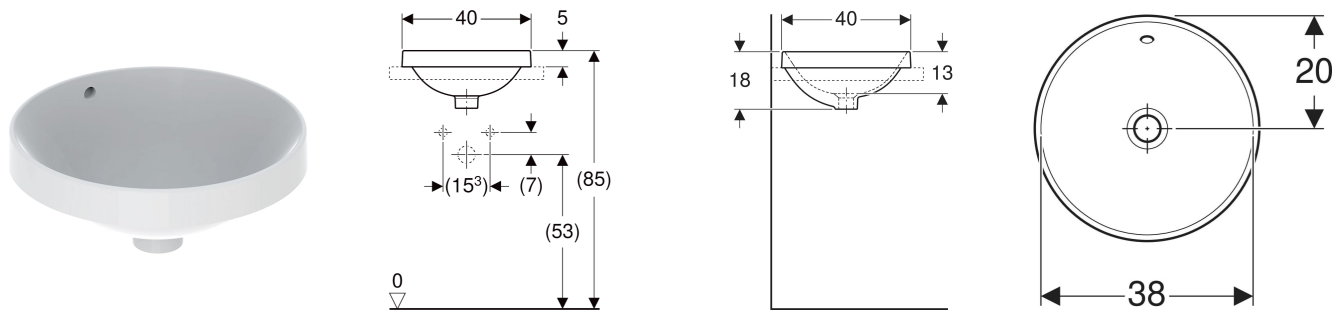

Geberit VariForm Einbauwaschtisch rund

VERWENDUNGSZWECKE

- Zur Montage in Waschtischplatten von oben

EIGENSCHAFTEN

- Rund
- Einfache Montage dank mitgelieferter Ausschnittschablone

TECHNISCHE DATEN

Werkstoff Sanitärkeramik

LIEFERUMFANG

- Schablone

ZUBEHÖR

- Geberit Ablaufventil mit freiem Auslauf und Ventilabdeckung
- Geberit Ablaufventil mit freiem Auslauf, Sieb

Art.-Nr.	Farbe / Oberfläche	D cm	Hahnloch	Überlauf	B cm	H cm	T cm	VE1 St.	VE2 St.
500.701.00.2 *	Waschtisch: weiß / KeraTect Unterseite: glasiert	40	ohne	sichtbar, symmetrisch	40	18	40	1	16