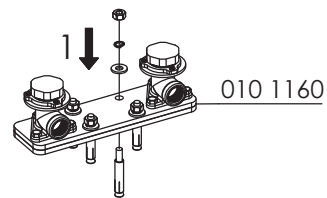

STEINBERG

Freistehende Wannen-Armatur

Free standing bath mixer

Art.Nr. 100 1162

Installation / Installation

Hinweis:
Die max. Höhe der Armatur kann durch die variable Montagehöhe variieren.
Note:
The max. height of the mix can vary due th the variable mounting depth.

010 1160

Technische Zeichnung / technical drawing

Explosionszeichnung / Exploded Drawing