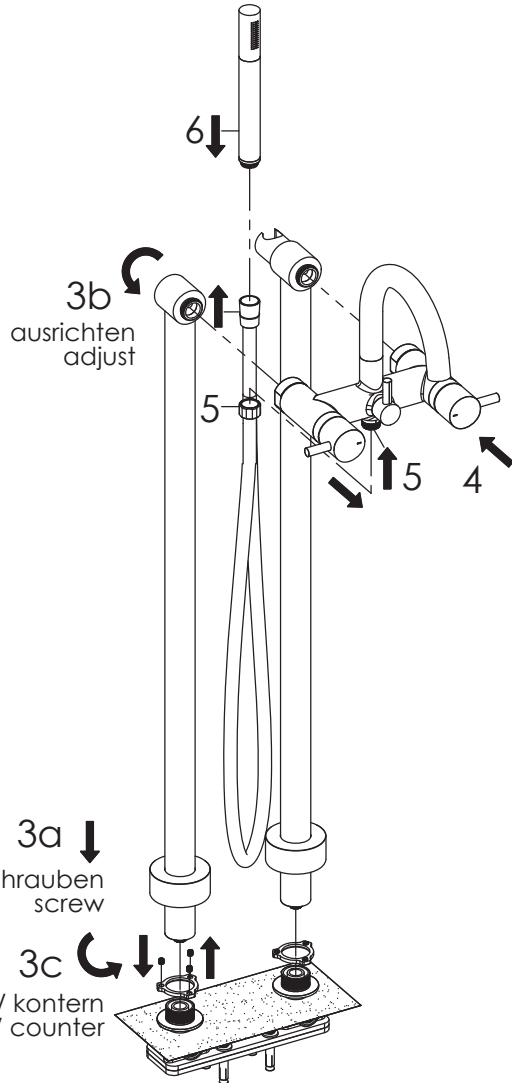

STEINBERG

Freistehende Wannen-Armatur

Free standing bath mixer

Art.Nr. 100 1162

Installation / Installation

Hinweis:
Die max. Höhe der Armatur kann durch die variable Montagehöhe variieren.
Note:
The max. height of the mix can vary due th the variable mounting depth.

010 1160

Technische Zeichnung / technical drawing

Explosionszeichnung / Exploded Drawing