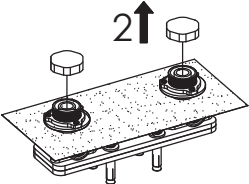

STEINBERG

Freistehende Wannen-Armatur

Free standing bath mixer

Art.Nr. 100 1162

Installation / Installation

Hinweis:
Die max. Höhe der Armatur kann durch die variable Montagehöhe variieren.
Note:
The max. height of the mix can vary due th the variable mounting depth.

010 1160

Technische Zeichnung / technical drawing

Explosionszeichnung / Exploded Drawing