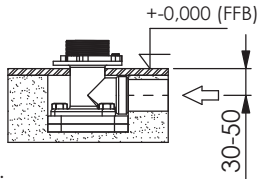

STEINBERG

Freistehende Wannen-Armatur

Free standing bath mixer

Art.Nr. 100 1162

Installation / Installation

Hinweis:
Die max. Höhe der Armatur kann durch die variable Montagehöhe variieren.
Note:
The max. height of the mix can vary due th the variable mounting depth.

010 1160

Technische Zeichnung / technical drawing

Explosionszeichnung / Exploded Drawing