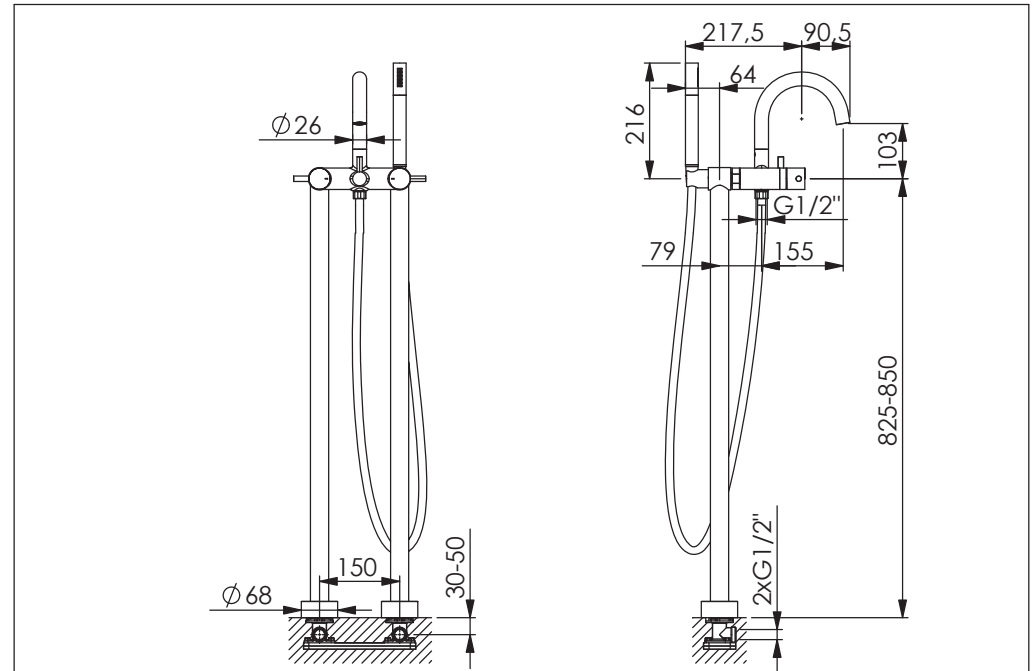

STEINBERG

Freistehende Wannen-Armatur

Free standing bath mixer

Art.Nr. 100 1162

Installation / Installation

Hinweis:
Die max. Höhe der Armatur kann durch die variable Montagehöhe variieren.
Note:
The max. height of the mix can vary due th the variable mounting depth.

010 1160

Technische Zeichnung / technical drawing

Explosionszeichnung / Exploded Drawing