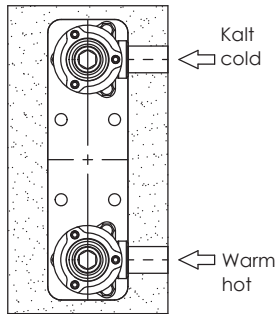

STEINBERG

Freistehende Wannen-Armatur

Free standing bath mixer

Art.Nr. 100 1162

Installation / Installation

Hinweis:
Die max. Höhe der Armatur kann durch die variable Montagehöhe variieren.
Note:
The max. height of the mix can vary due th the variable mounting depth.

010 1160

Technische Zeichnung / technical drawing

Explosionszeichnung / Exploded Drawing