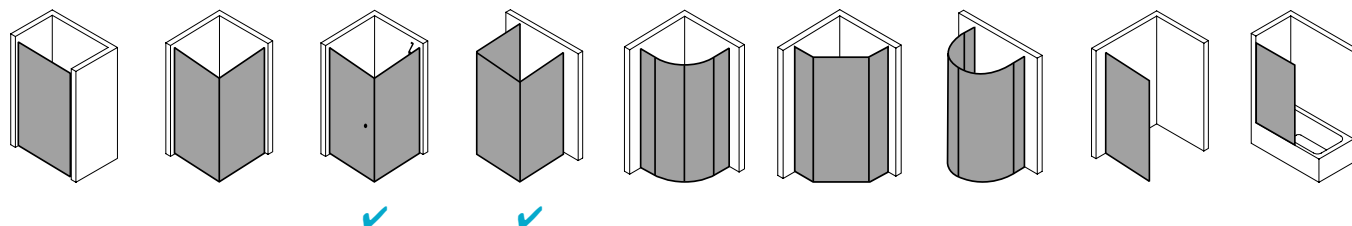

Technische Daten

Höhe	2000 mm
Breite	800 mm
Tiefe	31 mm
Oberfläche	Silber Mattglanz
Glas	ESG Klar
Beschichtung	ohne
Wanneneinbaumaß (SW)	780-810 mm
Glasaußenkante	755-785 mm
Türart	

Einbausituation