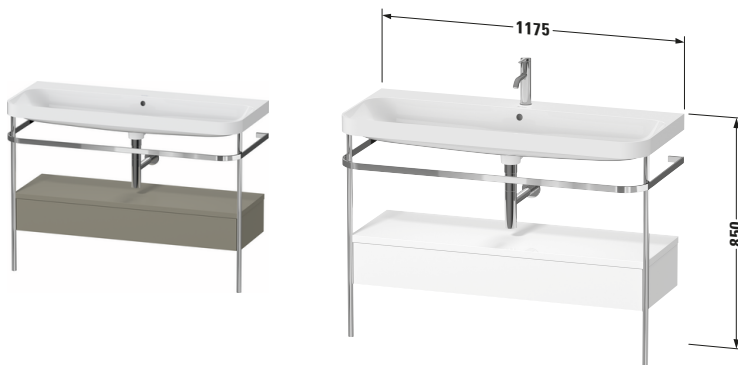

# Happy D.2 # HP4844N92920000

Design by sieger design

c-shaped Set mit Metallkonsole und Schubkästen

Basis Angaben	
Langbezeichnung	Duravit Happy D.2 c-shaped Set mit Metallkonsole und Schubkästen, Stein Grau Seidenmatt, Halbrund, Anzahl Schubkästen: 1, Tip-on Technik – HP4844N92920000

Spezifikationen	
<b>Keramik</b>	
Anzahl Waschplätze	1
Anzahl Becken	1
Position Becken	Mitte
<b>Griff</b>	
Ausführung Griff	Grifflos
<b>Front</b>	
Farbwert Front	Stein Grau
Glanzgrad Front	Seidenmatt
Material Front	Hochverdichtete MDF-Platte
<b>Korpus</b>	
Farbwert Korpus	Stein Grau
Glanzgrad Korpus	Seidenmatt
Material Korpus	Hochverdichtete MDF-Platte
Oberfläche Korpus	Lack

Features	
<b>Set Attribute</b>	
Hahnlochbank	Ja
Tip-on Technik	✓
Selbsteinzug mit Dämpfung	✓

Lieferumfang	
<b>Montage</b>	
Inkl. Befestigungsmaterial	✓
<b>Technische Dokumentation</b>	
Inkl. Pflegeanleitung	digital und gedruckt
Inkl. Montageanleitung	digital und gedruckt
<b>Set Attribute</b>	
Inkl. Schaftventil	Nein
Inkl. Ablaufventil	Ja
Inkl. Push-Open Ventil	Ja

Passende Produkte	
<b>Passende Artikel</b>	
	Designsiphon # 005036 Universal
	Einrichtungssystem Set # UV0515 Universal

Vermaßung	
Breite / Länge	1175 mm
Höhe	850 mm
Tiefe / Breite	490 mm
Min. Wandabstand	0 mm