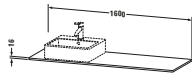

**Konsole**

Basis Angaben	
Langbezeichnung	Duravit XSquare Konsole, Leinen Matt, Rechteckig, Anzahl Ausschnitte: 1 – XS060HL7575
Artikel Nr.	XS060HL7575

Spezifikationen	
Anzahl Ausschnitte	1
Oberfläche	Dekor
Oberflächenbehandlung	Direktbeschichtet
Montage	
Montageart	Korpusmontage
Farbe	
Farbwert	Leinen
Glanzgrad	Matt
Material	
Material	Hochverdichtete Dreischicht-Holzspanplatte
Waschplatz	
Position Becken	Links
Anzahl Waschplätze	1

Features	
Hahnlochbohrungen möglich	✓

Lieferumfang	
Technische Dokumentation	
Inkl. Montageanleitung	ohne

Logistik	
Artikelgewicht	9 kg
Verkaufsverpackung	
Art Verkaufsverpackung	Karton
Menge / Verkaufsverpackung	1 Stk.
Ab Werk verpackt	✓
Breite Verkaufsverpackung inkl. Artikel	610 mm
Höhe Verkaufsverpackung inkl. Artikel	1700 mm
Tiefe Verkaufsverpackung inkl. Artikel	135 mm
Gewicht Verkaufsverpackung inkl. Artikel	9 kg
Anzahl Packstücke	1

Passende Produkte	
Passende Artikel	
	Konsolenwaschtischunterbau bodenstehend <b># XS4924</b> XSquare
	Konsolenwaschtischunterbau wandhängend <b># XS4914</b> XSquare

Vermaßung	
Breite / Länge	1600 mm
Min. Variable Breite / Länge	0 mm
Max. Variable Breite / Länge	0 mm
Höhe	16 mm
Tiefe / Breite	550 mm