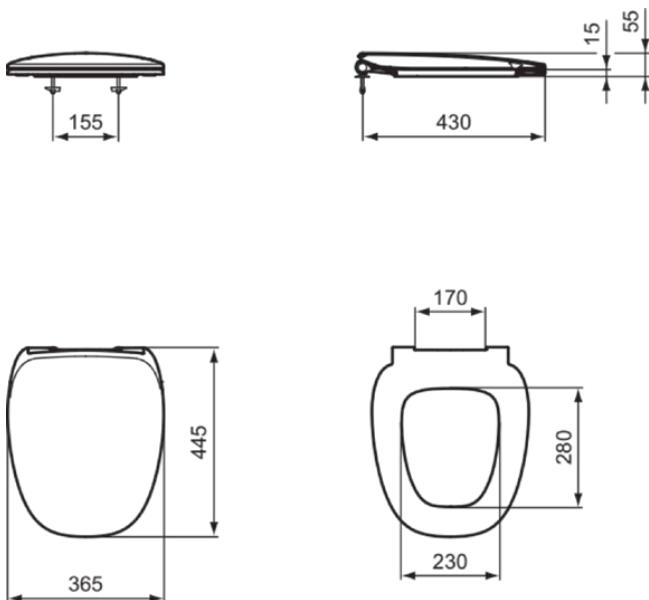

### Allgemeine Informationen

Produktkategorie:	WC-Sitze
Produktart:	Sandwich Sitz
Marke:	Ideal Standard
Kollektion:	DEA
Designer:	Ideal Standard
Colour:	01 - Weiß Glänzend
Oberflächenbeschaffenheit:	glänzend
Höhe (mm):	55
Breite (mm):	365
Ausladung (mm):	445
Befestigungsart:	Scharnierset
Nettogewicht (kg):	2.00
EAN Code:	8014140407423