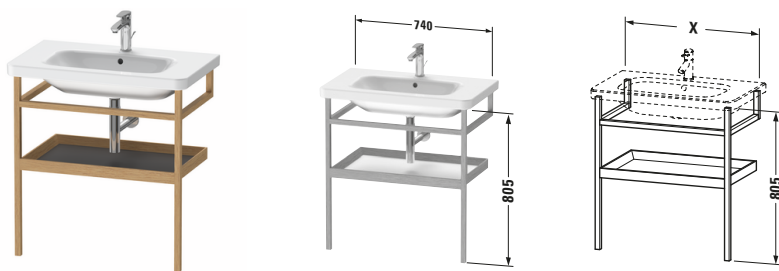

Holzgestell

Basis Angaben	
Langbezeichnung	Duravit DuraStyle Holzgestell – DS988204976

Logistik	
Artikelgewicht	4,5 kg
Verkaufsverpackung	
Art Verkaufsverpackung	Karton
Menge / Verkaufsverpackung	1 Stk.
Ab Werk verpackt	✓
Breite Verkaufsverpackung inkl. Artikel	782 mm
Höhe Verkaufsverpackung inkl. Artikel	842 mm
Tiefe Verkaufsverpackung inkl. Artikel	55 mm
Gewicht Verkaufsverpackung inkl. Artikel	7,5 kg
Anzahl Packstücke	1

Weitere Informationen finden Sie hier

<https://pro.duravit.de/p/DS988204976>

Passende Produkte	
Passende Artikel	
	Waschtisch # 232080 DuraStyle
Notwendige Artikel	
	Waschtisch # 232080 DuraStyle

Vermaßung	
Breite / Länge	740 mm
Höhe	805 mm
Tiefe / Breite	440 mm