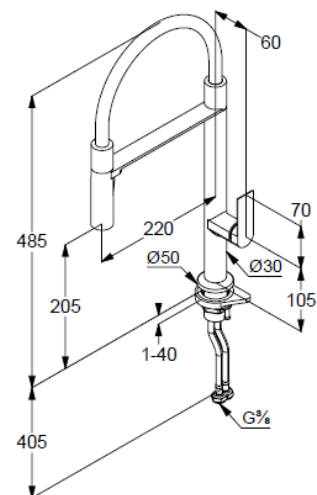

## Technische Daten/ Technical Data

KLUDI-QORD  
Spültisch-Armatur  
DN 15

Artikel- Nr.: 568590575

Oberfläche:  
05 chrom

Artikeltext  
Hersteller KLUDI GmbH & Co. KG  
Typ: KLUDI-QORD  
Spültisch-Armatur  
Artikel- Nr.: 568590575

Spültisch-Armatur  
Einhebelmischer  
mit herausnehmbarem Auslauf  
autom. Umstellung: Brause/Strahlregler  
1-Loch Montage  
geschlossener Hebel, Metall  
seitliche Betätigung  
eigensicher gegen Rückfließen  
Keramik-Kartusche  
Durchflussmenge bei 3 bar 8 l/min.  
schwenkbarer Auslauf (360°)  
flexible Druckschläuche G3/8 DVGW zugelassen  
Schaftbefestigung

### Produktabbildung/ Product picture

### Maßzeichnung/ Dimensional drawing