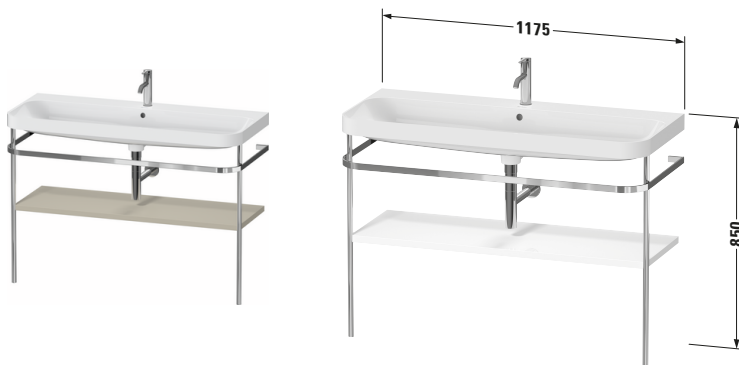

Happy D.2 # HP4839060600000

Design by sieger design

c-shaped Set mit Metallkonsole

Basis Angaben	
Langbezeichnung	Duravit Happy D.2 c-shaped Set mit Metallkonsole, , Halbrund – HP4839060600000

Passende Produkte	
Passende Artikel	
	Designsiphon # 005036 Universal

Spezifikationen	
Keramik	
Anzahl Waschplätze	1
Anzahl Becken	1
Position Becken	Mitte
Anzahl Hahnlöcher pro Waschplatz	1

Vermaßung	
Breite / Länge	1175 mm
Höhe	850 mm
Tiefe / Breite	490 mm

Features	
Set Attribute	
Hahnlochbank	Ja