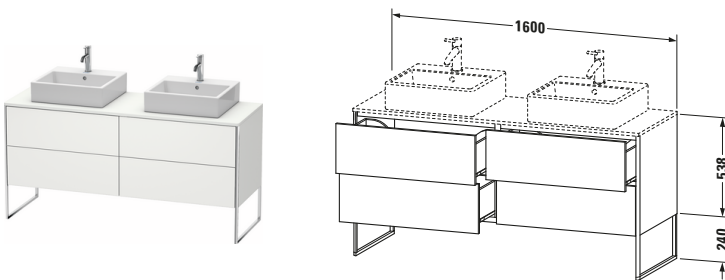

Konsolenwaschtischunterbau bodenstehend

Basis Angaben	
Langbezeichnung	Duravit XSquare Konsolenwaschtischunterbau bodenstehend, Nordic Weiß Seidenmatt, Rechteckig, Anzahl Ausschnitte: 2, Anzahl Auszüge: 4, Tip-on Technik – XS4927B3939

Spezifikationen	
Anzahl Ausschnitte	2
Anzahl Auszüge	4
Für Anzahl Waschtische	2
Montagegrad	Teilweise montiert
Tür	
Türanschlag	Links / Rechts
Waschplatz	
Position Becken	Links / Rechts
Montage	
Montageart	Bodenstehend / Wandmontage
Farbe	
Farbwert	Nordic Weiß
Glanzgrad	Seidenmatt
Front	
Farbwert Front	Nordic Weiß
Glanzgrad Front	Seidenmatt
Korpus	
Glanzgrad Korpus	Seidenmatt
Material Korpus	Hochverdichtete MDF-Platte
Oberfläche Korpus	Lack
Griff	
Ausführung Griff	Grifflos
Profil	
Farbe Profil	Chrom
Glanzgrad Profil	Hochglanz
Material Profil	Aluminium

Features	
Tip-on Technik	✓
Einrichtungssystem	Optional
Integrierter Höhenausgleich	✓
Selbsteinzug mit Dämpfung	✓

Lieferumfang	
Inkl. Fußgestell	✓
Montage	
Inkl. Befestigungsmaterial	✓
Technische Dokumentation	
Inkl. Montageanleitung	digital und gedruckt

Vermaßung	
Breite / Länge	1600 mm
Höhe	778 mm
Tiefe / Breite	548 mm
Min. Wandabstand	0 mm

Passende Produkte	
Passende Artikel	
	Raumsparsiphon # 005076 Universal
	Einrichtungssystem Set # UV0505 Universal
	Konsole # XS063H XSquare
	Konsole # XS064H XSquare
Notwendige Artikel	
	Konsole # XS063H XSquare
	Konsole # XS064H XSquare