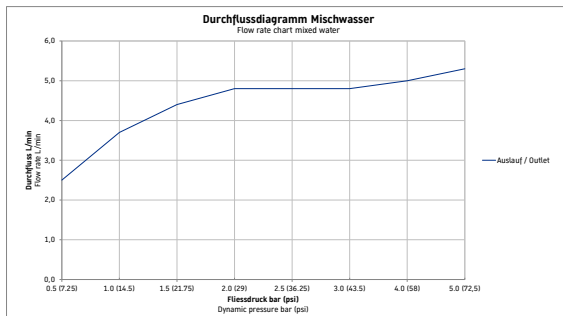

Einhebel-Waschtischmischer

Basis Angaben	
Langbezeichnung	Duravit Wave Einhebel-Waschtischmischer Chrom Hochglanz – WA1070004010

Lieferumfang	
Inkl. Sichtteile	✓

Logistik	
Artikelgewicht	1,04 kg

Beschreibungstexte	
Ausschreibungstext	<p>Duravit Wave Einhebel-Waschtischmischer Chrom Hochglanz, Designer: Duravit, Chrom Hochglanz, Form: Rund, Strahlart: Normalstrahl, Griffvariante: Hebelgriff, Bedienungsart: Mechanisch, Auslauf: Strahlformer mit EasyClean, Technisches Feature: EasyClean, AirPlus, Durchflussmenge (3 bar): 5 l/min, Min. empfohlener Betriebsdruck: 1 bar, Temperaturregelung: Keramikmischsystem, Geeignet für Durchlauferhitzer, Anschlussart Wasseranschluss: Grundkörper, EAN Nr.: 4067116105452, Artikelgewicht: 1,04 kg, Ausladung: 202 mm, Abmessungen (Breite / Länge x Tiefe / Breite x Höhe): 167 x 222 x 65 mm, Artikel Nr.: WA1070004010, Geräuschklasse: I</p>

Spezifikationen	
Montage	
Montageart	Unterputz
Temperaturregelung	Keramikmischsystem
Auslauf	Strahlformer mit EasyClean
Durchflussmenge (3 bar)	5 l/min
Geräuschklasse	I
Strahlart	Normalstrahl
Min. empfohlener Betriebsdruck	1 bar
Max. empfohlener Betriebsdruck	5 bar
Farbe	
Farbwert	Chrom
Glanzgrad	Hochglanz
Bedienung	
Bedienungsart	Mechanisch

Passende Produkte	
Notwendige Artikel	
	Grundkörper # GK190004000 Brausen und Zubehör

Vermaßung	
Höhe	65 mm
Ausladung	202 mm

Features	
Geeignet für Durchlauferhitzer	✓
Griffvariante	Hebelgriff

Wave # WA1070004010