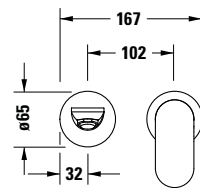

Einhebel-Waschtischmischer

Basis Angaben	
Langbezeichnung	Duravit Wave Einhebel-Waschtischmischer Chrom Hochglanz – WA1070004010

Lieferumfang	
Inkl. Sichtteile	✓

Logistik	
Artikelgewicht	1,04 kg

Beschreibungstexte	
Ausschreibungstext	<p>Duravit Wave Einhebel-Waschtischmischer Chrom Hochglanz, Designer: Duravit, Chrom Hochglanz, Form: Rund, Strahlart: Normalstrahl, Griffvariante: Hebelgriff, Bedienungsart: Mechanisch, Auslauf: Strahlformer mit EasyClean, Technisches Feature: EasyClean, AirPlus, Durchflussmenge (3 bar): 5 l/min, Min. empfohlener Betriebsdruck: 1 bar, Temperaturregelung: Keramikmischsystem, Geeignet für Durchlauferhitzer, Anschlussart Wasseranschluss: Grundkörper, EAN Nr.: 4067116105452, Artikelgewicht: 1,04 kg, Ausladung: 202 mm, Abmessungen (Breite / Länge x Tiefe / Breite x Höhe): 167 x 222 x 65 mm, Artikel Nr.: WA1070004010, Geräuschklasse: I</p>

Spezifikationen	
Montage	
Montageart	Unterputz
Temperaturregelung	Keramikmischsystem
Auslauf	Strahlformer mit EasyClean
Durchflussmenge (3 bar)	5 l/min
Geräuschklasse	I
Strahlart	Normalstrahl
Min. empfohlener Betriebsdruck	1 bar
Max. empfohlener Betriebsdruck	5 bar
Farbe	
Farbwert	Chrom
Glanzgrad	Hochglanz
Bedienung	
Bedienungsart	Mechanisch

Passende Produkte	
Notwendige Artikel	
	Grundkörper # GK190004000 Brausen und Zubehör

Vermaßung	
Höhe	65 mm
Ausladung	202 mm

Features	
Geeignet für Durchlauferhitzer	✓
Griffvariante	Hebelgriff

Wave # WA1070004010