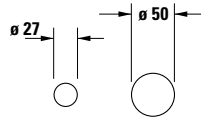

Einhebel-Waschtischmischer

Basis Angaben	
Langbezeichnung	Duravit Wave Einhebel-Waschtischmischer Chrom Hochglanz – WA1070004010

Lieferumfang	
Inkl. Sichtteile	✓

Logistik	
Artikelgewicht	1,04 kg

Beschreibungstexte	
Ausschreibungstext	<p>Duravit Wave Einhebel-Waschtischmischer Chrom Hochglanz, Designer: Duravit, Chrom Hochglanz, Form: Rund, Strahlart: Normalstrahl, Griffvariante: Hebelgriff, Bedienungsart: Mechanisch, Auslauf: Strahlformer mit EasyClean, Technisches Feature: EasyClean, AirPlus, Durchflussmenge (3 bar): 5 l/min, Min. empfohlener Betriebsdruck: 1 bar, Temperaturregelung: Keramikmischsystem, Geeignet für Durchlauferhitzer, Anschlussart Wasseranschluss: Grundkörper, EAN Nr.: 4067116105452, Artikelgewicht: 1,04 kg, Ausladung: 202 mm, Abmessungen (Breite / Länge x Tiefe / Breite x Höhe): 167 x 222 x 65 mm, Artikel Nr.: WA1070004010, Geräuschklasse: I</p>

Spezifikationen	
Montage	
Montageart	Unterputz
Temperaturregelung	Keramikmischsystem
Auslauf	Strahlformer mit EasyClean
Durchflussmenge (3 bar)	5 l/min
Geräuschklasse	I
Strahlart	Normalstrahl
Min. empfohlener Betriebsdruck	1 bar
Max. empfohlener Betriebsdruck	5 bar
Farbe	
Farbwert	Chrom
Glanzgrad	Hochglanz
Bedienung	
Bedienungsart	Mechanisch

Passende Produkte	
Notwendige Artikel	
	Grundkörper # GK190004000 Brausen und Zubehör

Vermaßung	
Höhe	65 mm
Ausladung	202 mm

Features	
Geeignet für Durchlauferhitzer	✓
Griffvariante	Hebelgriff

Wave # WA1070004010