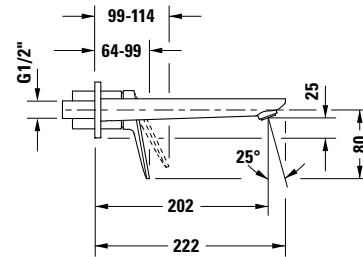

Einhebel-Waschtischmischer

Basis Angaben	
Langbezeichnung	Duravit Wave Einhebel-Waschtischmischer Chrom Hochglanz – WA1070004010

Lieferumfang	
Inkl. Sichtteile	✓

Logistik	
Artikelgewicht	1,04 kg

Beschreibungstexte	
Ausschreibungstext	<p>Duravit Wave Einhebel-Waschtischmischer Chrom Hochglanz, Designer: Duravit, Chrom Hochglanz, Form: Rund, Strahlart: Normalstrahl, Griffvariante: Hebelgriff, Bedienungsart: Mechanisch, Auslauf: Strahlformer mit EasyClean, Technisches Feature: EasyClean, AirPlus, Durchflussmenge (3 bar): 5 l/min, Min. empfohlener Betriebsdruck: 1 bar, Temperaturregelung: Keramikmischsystem, Geeignet für Durchlauferhitzer, Anschlussart Wasseranschluss: Grundkörper, EAN Nr.: 4067116105452, Artikelgewicht: 1,04 kg, Ausladung: 202 mm, Abmessungen (Breite / Länge x Tiefe / Breite x Höhe): 167 x 222 x 65 mm, Artikel Nr.: WA1070004010, Geräuschklasse: I</p>

Spezifikationen	
Montage	
Montageart	Unterputz
Temperaturregelung	Keramikmischsystem
Auslauf	Strahlformer mit EasyClean
Durchflussmenge (3 bar)	5 l/min
Geräuschklasse	I
Strahlart	Normalstrahl
Min. empfohlener Betriebsdruck	1 bar
Max. empfohlener Betriebsdruck	5 bar
Farbe	
Farbwert	Chrom
Glanzgrad	Hochglanz
Bedienung	
Bedienungsart	Mechanisch

Passende Produkte	
Notwendige Artikel	
	Grundkörper # GK190004000 Brausen und Zubehör

Vermaßung	
Höhe	65 mm
Ausladung	202 mm

Features	
Geeignet für Durchlauferhitzer	✓
Griffvariante	Hebelgriff

Wave # WA1070004010