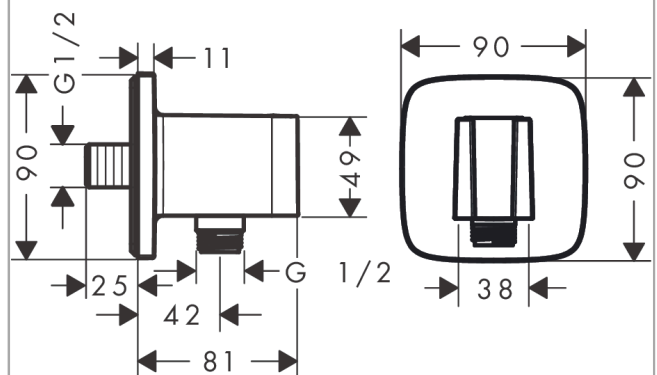

FixFit Q

Wandanschluss mit Brausenhalter

Oberfläche: **Matt Black** Artikelnummer: **26887670**

Beschreibung

Merkmale

- besteht aus: Wandanschluss, Rosette
- Ausführung: Kunststoffgehäuse mit innenliegender Kunststoff Wasserführung
- feste Halteposition
- für alle Hansgrohe Handbrausen
- Material: Kunststoff
- mit Rückflussverhinderer
- Anschlussart: G ½

Artikeldetails

ST-Nr.	6544 188.535
TEAM-Nr.	758015.629
Preis exkl. MwSt.	140.00 CHF

Produktabbildung

Maßzeichnung

FixFit Q

Wandanschluss mit Brausenhalter

Oberfläche: **Matt Black** Artikelnummer: **26887670**

Explosionszeichnung

Baujahr: >06/22

FixFit Q

Wandanschluss mit Brausenhalter

Oberfläche: **Matt Black** Artikelnummer: **26887670**

Ersatzteilliste

Baujahr: >06/22

Pos.	Beschreibung	Artikelnummer	Preis	VE
1	Brausehalter kpl.	94695670	132.95 CHF	1
2	Rückflußverhinderer-Set DW 15	94074000	14.25 CHF	1
3	null	93841000	8.65 CHF	1
4	Rosette	94697670	132.95 CHF	1
5	Dichtung	94694000	3.25 CHF	1
6	Dichtung	97530000	5.40 CHF	1
7	Anschlußnippel G½	98933000	58.70 CHF	1
8	O-Ring 11x2	98127000	3.25 CHF	1
9	Befestigungsteile	96179000	11.90 CHF	1