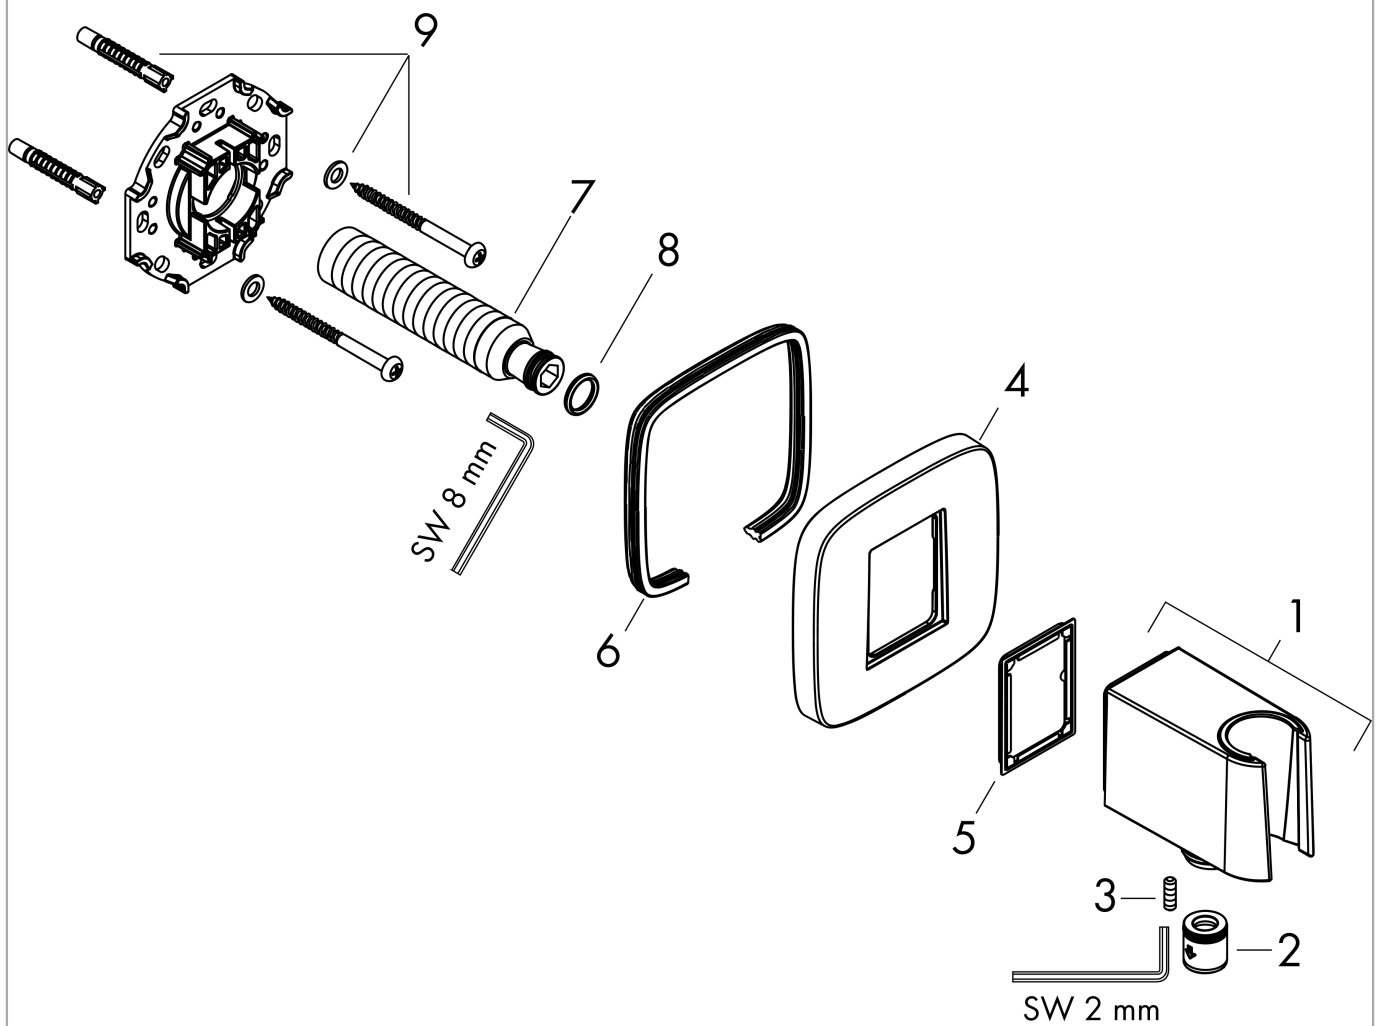

FixFit Q

Wandanschluss mit Brausenhalter

Oberfläche: **Matt Black** Artikelnummer: **26887670**

Beschreibung

Merkmale

- besteht aus: Wandanschluss, Rosette
- Ausführung: Kunststoffgehäuse mit innenliegender Kunststoff Wasserführung
- feste Halteposition
- für alle Hansgrohe Handbrausen
- Material: Kunststoff
- mit Rückflussverhinderer
- Anschlussart: G ½

Artikeldetails

ST-Nr.	6544 188.535
TEAM-Nr.	758015.629
Preis exkl. MwSt.	140.00 CHF

Produktabbildung

Maßzeichnung

FixFit Q

Wandanschluss mit Brausenhalter

Oberfläche: **Matt Black** Artikelnummer: **26887670**

Explosionszeichnung

Baujahr: >06/22

FixFit Q

Wandanschluss mit Brausenhalter

Oberfläche: **Matt Black** Artikelnummer: **26887670**

Ersatzteilliste

Baujahr: >06/22

Pos.	Beschreibung	Artikelnummer	Preis	VE
1	Brausehalter kpl.	94695670	132.95 CHF	1
2	Rückflußverhinderer-Set DW 15	94074000	14.25 CHF	1
3	null	93841000	8.65 CHF	1
4	Rosette	94697670	132.95 CHF	1
5	Dichtung	94694000	3.25 CHF	1
6	Dichtung	97530000	5.40 CHF	1
7	Anschlußnippel G½	98933000	58.70 CHF	1
8	O-Ring 11x2	98127000	3.25 CHF	1
9	Befestigungsteile	96179000	11.90 CHF	1