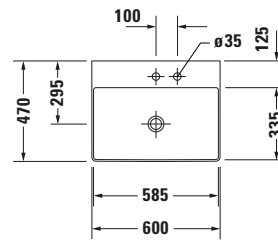

Waschtisch

Basis Angaben	
Langbezeichnung	Duravit DuraSquare Waschtisch 600 mm Weiß Hochglanz, Hahnlochbank, Anzahl Hahnlöcher pro Waschplatz: 3, Position Seifenspender: Links, Geschliffen – 2353600073

Spezifikationen	
Farbe	
Farbwert	Weiß
Innenfarbe	Weiß
Aussenfarbe	Weiß
Glanzgrad	Hochglanz
Glanzgrad Innen	Hochglanz
Glanzgrad Außen	Hochglanz
Waschplatz	
Anzahl Hahnlöcher pro Waschplatz	3
Material	
Material	Keramik

Features	
Waschtisch	
Geschliffen	✓
Waschplatz	
Hahnlochbank	✓

Logistik	
Artikelgewicht	15,1 kg

Beschreibungstexte	
Ausschreibungstext	Duravit DuraSquare Waschtisch Weiß Hochglanz 600 mm, Designer: Duravit, DuraCeram®, WandhängendAufsatz, Ohne Überlauf, Position Ablauf: Mitte, Geschliffen, Anzahl Becken: 1, Beckenform: Rechteckig, Position Becken: Mitte, Position Hahnloch: Mitte, Weiß Hochglanz, Geeignet für Möbel, Geeignet für Fußgestell, Hahnlochbank, Inkl. Keramische Ventilabdeckhaube, Inkl. Schaftventil, CE-Kennzeichen-1: EN 14688, EAN Nr.: 4053424151168, Artikelgewicht: 15,1 kg, Beckenbreite: 585 mm, Beckentiefe: 335 mm, Abmessungen (Breite / Länge x Tiefe / Breite x Höhe): 600 x 470 x 145 mm, Artikel Nr.: 2353600073