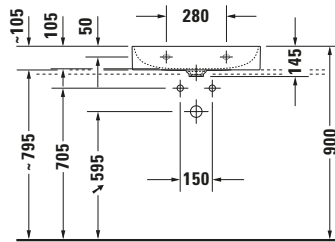

Waschtisch

Basis Angaben	
Langbezeichnung	Duravit DuraSquare Waschtisch 600 mm Weiß Hochglanz, Hahnlochbank, Anzahl Hahnlöcher pro Waschplatz: 3, Position Seifenspender: Links, Geschliffen – 2353600073

Spezifikationen	
Farbe	
Farbwert	Weiß
Innenfarbe	Weiß
Aussenfarbe	Weiß
Glanzgrad	Hochglanz
Glanzgrad Innen	Hochglanz
Glanzgrad Außen	Hochglanz
Waschplatz	
Anzahl Hahnlöcher pro Waschplatz	3
Material	
Material	Keramik

Features	
Waschtisch	
Geschliffen	✓
Waschplatz	
Hahnlochbank	✓

Logistik	
Artikelgewicht	15,1 kg

Beschreibungstexte	
Ausschreibungstext	Duravit DuraSquare Waschtisch Weiß Hochglanz 600 mm, Designer: Duravit, DuraCeram®, WandhängendAufsatz, Ohne Überlauf, Position Ablauf: Mitte, Geschliffen, Anzahl Becken: 1, Beckenform: Rechteckig, Position Becken: Mitte, Position Hahnloch: Mitte, Weiß Hochglanz, Geeignet für Möbel, Geeignet für Fußgestell, Hahnlochbank, Inkl. Keramische Ventilabdeckhaube, Inkl. Schaftventil, CE-Kennzeichen-1: EN 14688, EAN Nr.: 4053424151168, Artikelgewicht: 15,1 kg, Beckenbreite: 585 mm, Beckentiefe: 335 mm, Abmessungen (Breite / Länge x Tiefe / Breite x Höhe): 600 x 470 x 145 mm, Artikel Nr.: 2353600073