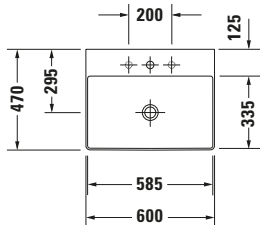

Waschtisch

Basis Angaben	
Langbezeichnung	Duravit DuraSquare Waschtisch 600 mm Weiß Hochglanz, Hahnlochbank, Anzahl Hahnlöcher pro Waschplatz: 3, Position Seifenspender: Links, Geschliffen – 2353600073

Spezifikationen	
Farbe	
Farbwert	Weiß
Innenfarbe	Weiß
Aussenfarbe	Weiß
Glanzgrad	Hochglanz
Glanzgrad Innen	Hochglanz
Glanzgrad Außen	Hochglanz
Waschplatz	
Anzahl Hahnlöcher pro Waschplatz	3
Material	
Material	Keramik

Features	
Waschtisch	
Geschliffen	✓
Waschplatz	
Hahnlochbank	✓

Logistik	
Artikelgewicht	15,1 kg

Beschreibungstexte	
Ausschreibungstext	Duravit DuraSquare Waschtisch Weiß Hochglanz 600 mm, Designer: Duravit, DuraCeram®, WandhängendAufsatz, Ohne Überlauf, Position Ablauf: Mitte, Geschliffen, Anzahl Becken: 1, Beckenform: Rechteckig, Position Becken: Mitte, Position Hahnloch: Mitte, Weiß Hochglanz, Geeignet für Möbel, Geeignet für Fußgestell, Hahnlochbank, Inkl. Keramische Ventilabdeckhaube, Inkl. Schaftventil, CE-Kennzeichen-1: EN 14688, EAN Nr.: 4053424151168, Artikelgewicht: 15,1 kg, Beckenbreite: 585 mm, Beckentiefe: 335 mm, Abmessungen (Breite / Länge x Tiefe / Breite x Höhe): 600 x 470 x 145 mm, Artikel Nr.: 2353600073