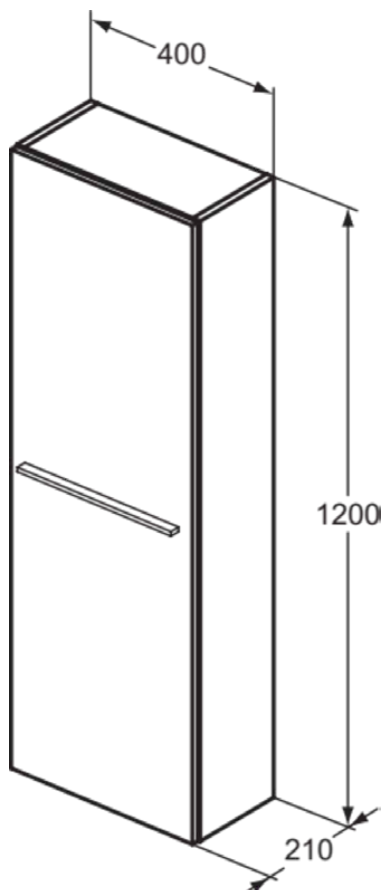

## T5289NW

I.LIFE S | Schrank 400x210x1200 mm in coffee oak, 1 Tür | Vormontiert, Nachhaltig gewonnenes Holz

### Allgemeine Informationen

Produktkategorie:	Möbel
Produktart:	Schrank
Marke:	Ideal Standard
Kollektion:	I.LIFE S
Designer:	Palomba Serafini Associati
Colour:	NW - Coffee Oak
Oberflächenbeschaffenheit:	Matt
Höhe (mm):	1200
Breite (mm):	400
Ausladung (mm):	210
Befestigungsart:	Befestigungsset
Nettogewicht (kg):	17.85
EAN Code:	8014140502883