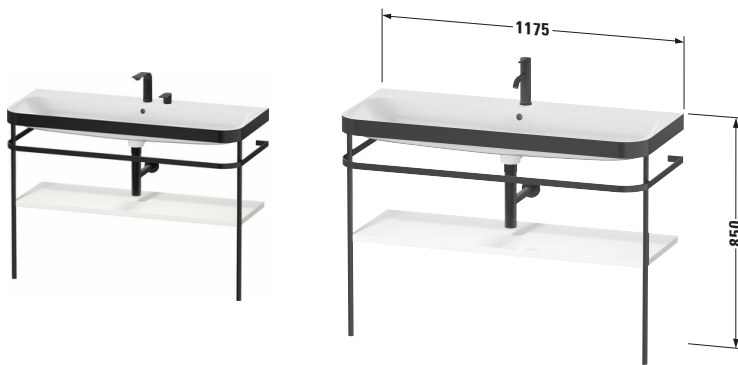

Happy D.2 # HP4739E39390000

Design by sieger design

c-bonded Set mit Metallkonsole

Basis Angaben	
Langbezeichnung	Duravit Happy D.2 c-bonded Set mit Metallkonsole, Nordic Weiß Seidenmatt, Halbrund – HP4739E39390000

Spezifikationen	
Keramik	
Anzahl Waschplätze	1
Anzahl Becken	1
Position Becken	Mitte
Anzahl Hahnlöcher pro Waschplatz	2
Griff	
Ausführung Griff	Grifflos
Front	
Farbwert Front	Nordic Weiß
Glanzgrad Front	Seidenmatt
Material Front	Hochverdichtete MDF-Platte
Korpus	
Farbwert Korpus	Nordic Weiß
Glanzgrad Korpus	Seidenmatt
Material Korpus	Hochverdichtete MDF-Platte
Oberfläche Korpus	Lack

Features	
Set Attribute	
Hahnlochbank	Ja

Lieferumfang	
Montage	
Inkl. Befestigungsmaterial	✓
Technische Dokumentation	
Inkl. Pflegeanleitung	✓
Inkl. Montageanleitung	digital und gedruckt
Set Attribute	
Inkl. Schaftventil	Nein
Inkl. Ablaufventil	Ja
Inkl. Push-Open Ventil	Ja

Passende Produkte	
Passende Artikel	
	Designsiphon # 005036 Universal

Vermaßung	
Breite / Länge	1175 mm
Höhe	850 mm
Tiefe / Breite	490 mm
Min. Wandabstand	0 mm

Weitere Informationen finden Sie hier

<https://pro.duravit.de/p/HP4739E39390000>