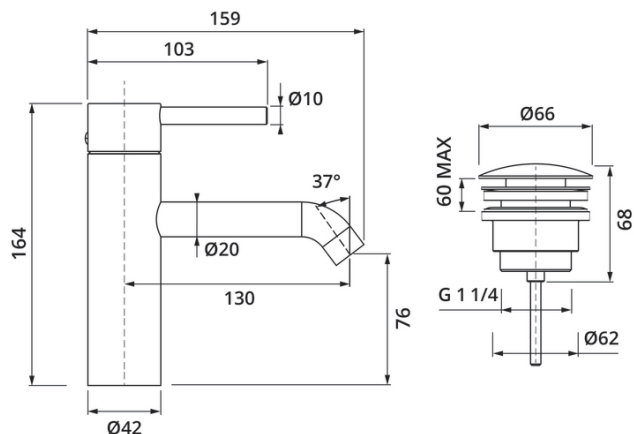

18.023300.1.12

DEEP BLACK Waschtisch-Einlochbatterie M-Size 130mm Niederdruck mit PUSH-Ablauf
Schwarz matt

SERIE OBERFLÄCHE	DEEP BLACK Schwarz matt
BESCHREIBUNG	für offene Warmwasserbereiter mit PUSH-Ablaufventil mit/ohne Staufunktion Montage mit und ohne Zierring möglich LOGIC-SoftEmotion-Keramikkartusche Neoperl-Strahlregler LOGIC-FIX-Schnellbefestigung Ausladung 130 mm Höhe Auslaufunterkante 76 mm Anschlusschläuche / DVGW zertifiziert Oberfläche Schwarz matt